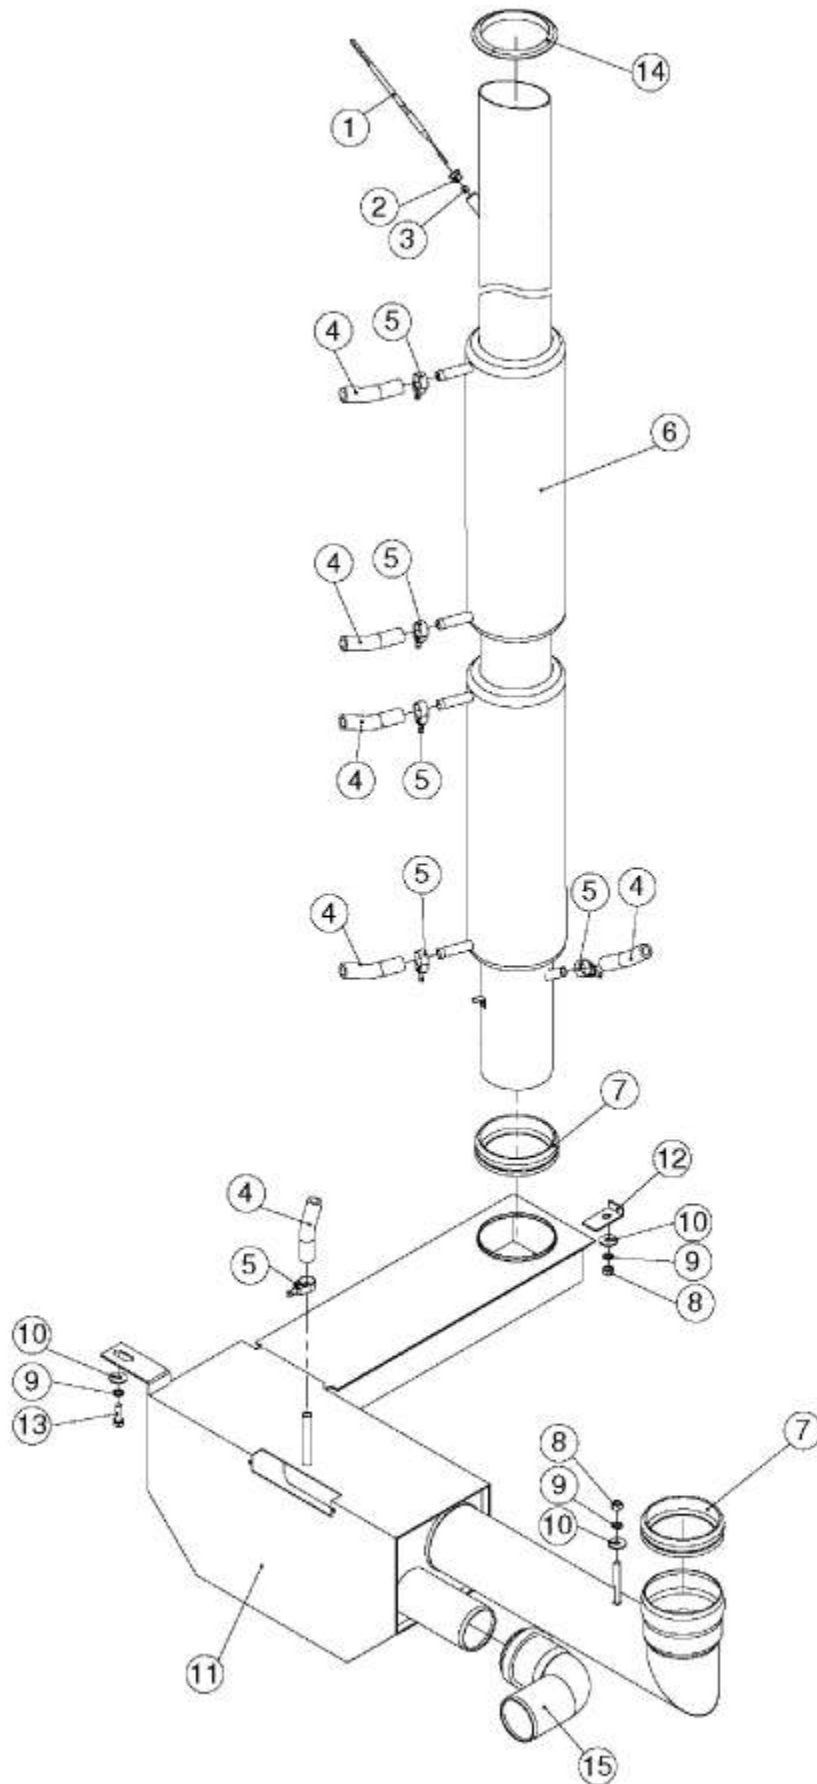

Kombidämpfer MA MB Genius-T 1221 2021 Elektro Serie/06 - Combi steamer MA MB Genius-T 1221 2021 electro series/06

1	EL0570621	NiCrNi Fühler	NiCrNi sensor
2	EL0759864	Stopfbuchsenrippe	Fitting
3	EL0268666	Dichtung 3x1,5x6 Silikon	Gasket 3x15x6
4	EL0593303	Silikonschlauch D9x3 transparent	Hose silicone D9x3 transparent
5	EL0276634	Schlauchselle Spannbereich 14-19	Hose clamp 14-19
6	EL0747327	Wärmetauscher d2k 1221	Heat exchanger d2k 1221
6	EL0745979	Wärmetauscher d2k 2011 2021	Heat exchanger d2k 2011 2021
7	EL0558125	Dichtelement DN 70 Silikon	Sealing element DN 70 silicone
8	EL0251887	Sechskantmutter DIN 934 M6 V2A	Hexagon nut DIN 934 M6 V2A
9	EL0892912	Zahnscheibe DIN 6797 J6,4 V2A	Lock washer DIN 6797 J64 V2A
10	EL0000582	Scheibe DIN 9021 6,4 V2A	Washer DIN 9021 64 V2A
11	EL0743496	Siphon d2k 1221 2021	Siphon d2k 1221 2021
12	EL0578274	Andruckwinkel Siphon d2k	Sheet angle siphon
13	EL0273651	Sechskantschraube DIN 933 M6x20 V4A	Hexagon head screw DIN 933 M6x20 V4A
14	EL0584096	Dichtung Abluftrohr	Gasket drain
15	EL0581763	HT-Bogen 87° DN 50 DIN 19560	HT elbow 87 GRD DN 50 DIN 19560