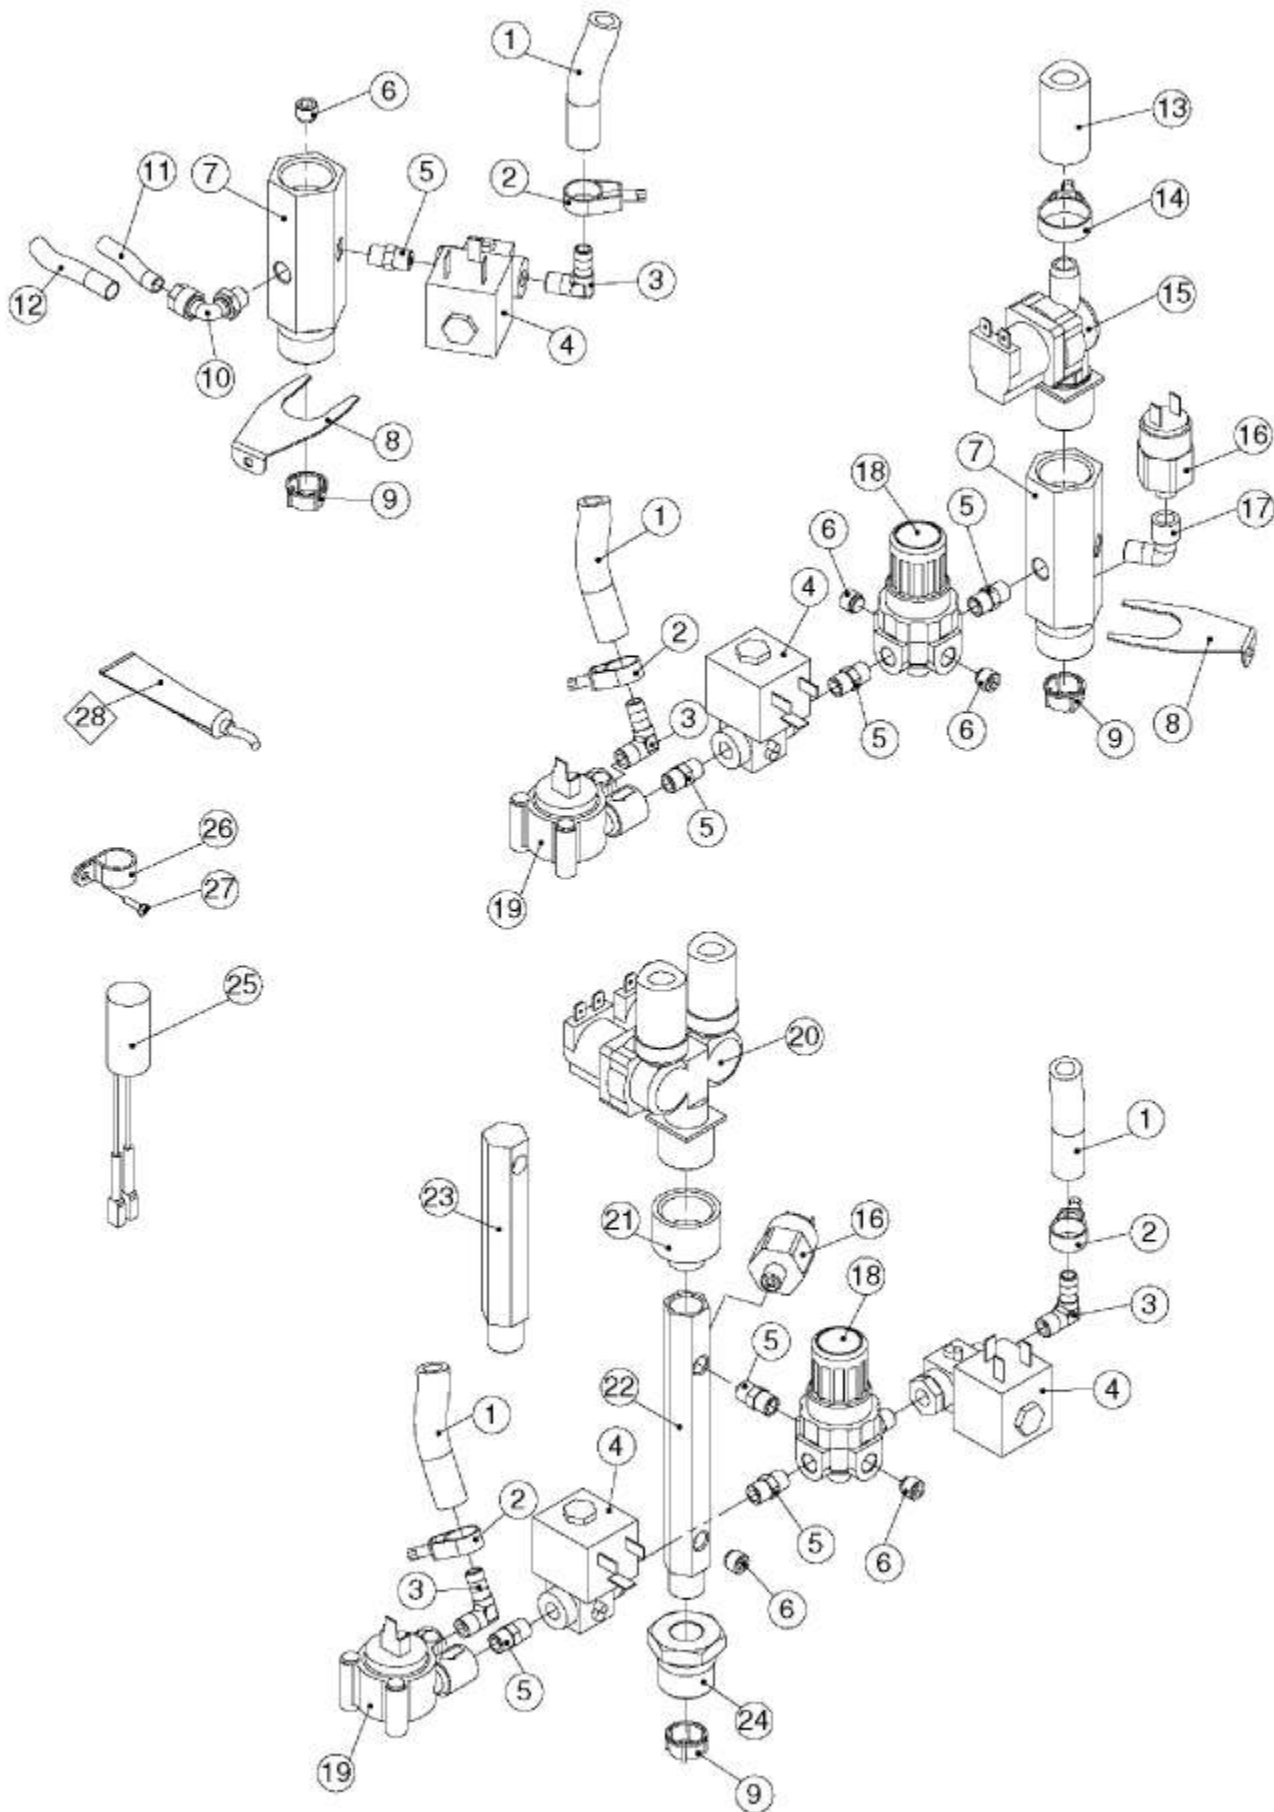

Ventile 2011 1221 2021 - Valve support 2011 1221 2021

Kombidämpfer MA MB Genius-T 1221 2021 Elektro Serie/06 - Combi steamer MA MB Genius-T 1221 2021 electro series/06

1	EL0593303	Silikonschlauch D9x3 transparent	Hose silicone D9x3 transparent
2	EL0276634	Schlauchschele Spannbereich 14-19	Hose clamp 14-19
3	EL0582166	Winkeleinschraubtülle G1/8A D9	Hose connector G1/8A D9
4	EL0374806	Magnetventil	Solenoid valve
5	EL0754447	Doppelnippel	Double nipple
6	EL0399280	Verschlusssschraube 1/8"	Locking screw 1/8"
7	EL0889555	Standrohr Wassereinheit Serie/06	Standpipe serial/06
8	EL0889520	Federklemme Wassereinheit	Spring clip
9	EL0249688	Sieb weiß	Filter
10	EL0747580	Winkeleinschraubverschraubung drehbar Serie/06	Screwed angle fitting swivelling serial/06
11	EL0785857	Kunststoffleitung Polyamid	Plastic pipe PA
12	EL0039691	Isolierschlauch D9 Glasseide	Insulating tube D9
13	EL0753734	Dampfschlauch 10x5 blau	Tube 10x5 blue
14	EL0572160	Schlauchbinder NS 22	Hose clip NS 22
15	EL0754463	Magnetventil Autoclean einfach	Solenoid valve simple
16	EL0784028	Druckschalter	Pressure switch
17	EL0773719	Winkelstück G 1/8"	Angle piece G 1/8"
18	EL0871419	Druckminderer (ET)	Pressure-reducing valve (ET)
19	EL0897264	Durchflussmengenmesser	Flowmeter
20	EL0754471	Magnetventil Autoclean zweifach	Solenoid valve double
21	EL0754943	Reduzierstück	Reducer
22	EL0506335	Standrohr	Valve support
23	EL0774286	Standrohr Schlauchaufroller	Standpipe hose recoiler
24	EL0769975	Reduzierstück Wasseranschluss	Reducer
25	EL0338532	Entstörkondensator Kpl mit Flachstecker	Anti-interference capacitor
26	EL0571997	Kunststoffschele NW 15	Plastic clip NW 15
27	EL0018333	Sechskantblechschraube DIN 7976 3,9x13 V2A	Self-tapping screw DIN 7976 3,9x13 V2A
28	EL0593567	Loctite 511 Gewindedichtung	Loctite 511 sealing material