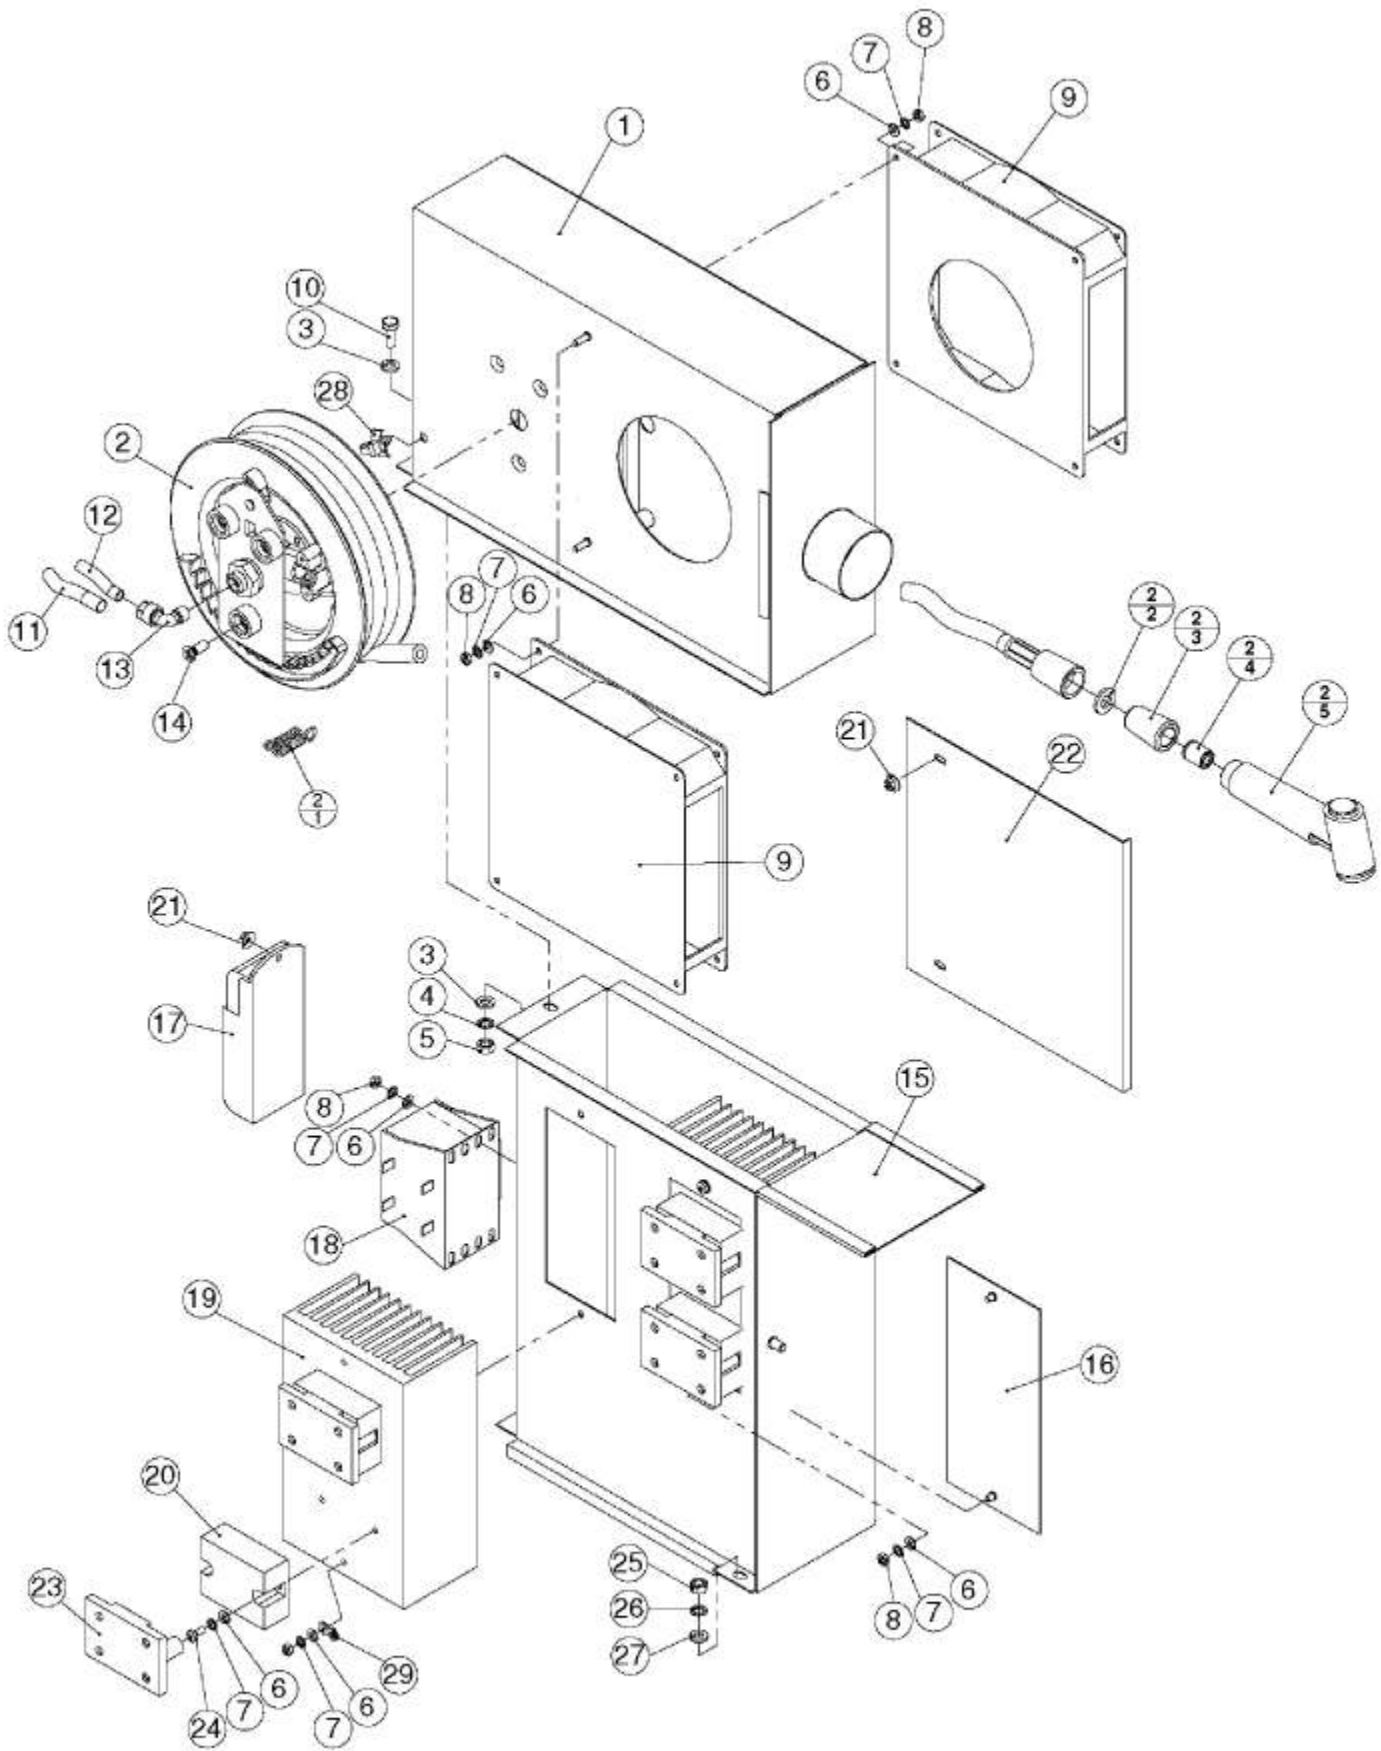

Schlauchaufroller, Lüftungsschacht 1221 2021 - Tube roller, ventilation shaft 1221 2021

Kombidämpfer MA MB Genius-T 1221 2021 Elektro Serie/06 - Combi steamer MA MB Genius-T 1221 2021 electro series/06

1	EL0744808	Brausekasten d2k 1221 2021	Housing tube roller d2k 1221 2021
2	EL0770094	Schlauchaufroller 2011 1221 2021 (ET)	Hose recoiler 2011 1221 2021 (ET)
2.1	EL0899909	Spiralfeder	Spiral spring
2.2	EL0871907	Dichtung flach D18xd10x4	Gasket plane D18xd10x4
2.3	EL0780022	Anschlagpuffer	Stop buffer
2.4	EL0893102	Rückschlagventil	Rebound valve
2.5	EL0783404	Griffstück Brause mit Rückschlagventil	Handle piece with check valve
3	EL0003980	Scheibe DIN 125 A5,3 V2A	Washer DIN 125 A53 V2A
4	EL0304816	Zahnscheibe DIN 6797 J5,3 V2A	Lock washer DIN 6797 J53 V2A
5	EL0252867	Sechskantmutter DIN 934 M5 V2A	Hexagon nut DIN 934 M5 V2A
6	EL0001007	Scheibe DIN 125 A4,3 V2A	Washer DIN 125 A43 V2A
7	EL0050849	Zahnscheibe DIN 6797 J4,3 V2A	Lock washer DIN 6797 J43 V2A
8	EL0003905	Sechskantmutter DIN 934 M4 V2A	Hexagon nut DIN 934 M4 V2A
9	EL0752525	Axialgebläse 180x180x40 230V	Axial fan 180x180x40 230V
10	EL0231657	Sechskantschraube DIN 933 M5x16 V2A	Hexagon head screw DIN 933 M5x16 V2A
11	EL0039691	Isolierschlauch D9 Glasseide	Insulating tube D9
12	EL0785857	Kunststoffleitung Polyamid	Plastic pipe PA
13	EL0785865	Winkelverschraubung	Elbow-fitting
14	EL0014184	Senkschraube DIN 965 M6x16 V2A	Countersunk screw DIN 965 M6x16 V2A
15	EL0744735	Lüftungsschacht d2k 1221	Air chute d2k 1221
15	EL0747491	Lüftungsschacht d2k 2021	Air chute d2k 2021
16	EL0771716	Abdeckung Kühlkörperöffnung 1221 2021	Cover panel cooling element 1221 2021
17	EL0502763	Transformator elektronisch 80 VA	Transformer electronic 80 VA
18	EL0572217	Transformator 230V/2x11,5V	Transformer 230V/2x115V
19	EL0752657	Kühlkörper d2k 1221 2021	Cooling element d2k 1221 2021
20	EL0752665	Lastrelais 90A	Power relay 90 A
21	EL0553395	Scheibenmutter M4 V2A	Disk nut M4 V2A
22	EL0744875	Abdeckung	Cover panel
23	EL0899097	Abdeckung Lastrelais	Cover panel state relay
24	EL0001015	Linsenschraube DIN 7985 M4x8 V2A	Lens head screw DIN 7985 M4x8 V2A
25	EL0251887	Sechskantmutter DIN 934 M6 V2A	Hexagon nut DIN 934 M6 V2A
26	EL0006777	Fächerscheibe DIN 6798 A6,4 V2A	Serrated lock washer DIN 6798 A64 V2A
27	EL0004014	Scheibe DIN 125 A6,4 V2A	Washer DIN 125 A64 V2A
28	EL0388017	Kabelbinder lösbar	Lacing cord
29	EL0553182	Erdungszeichen für M4	Earth symbol M4