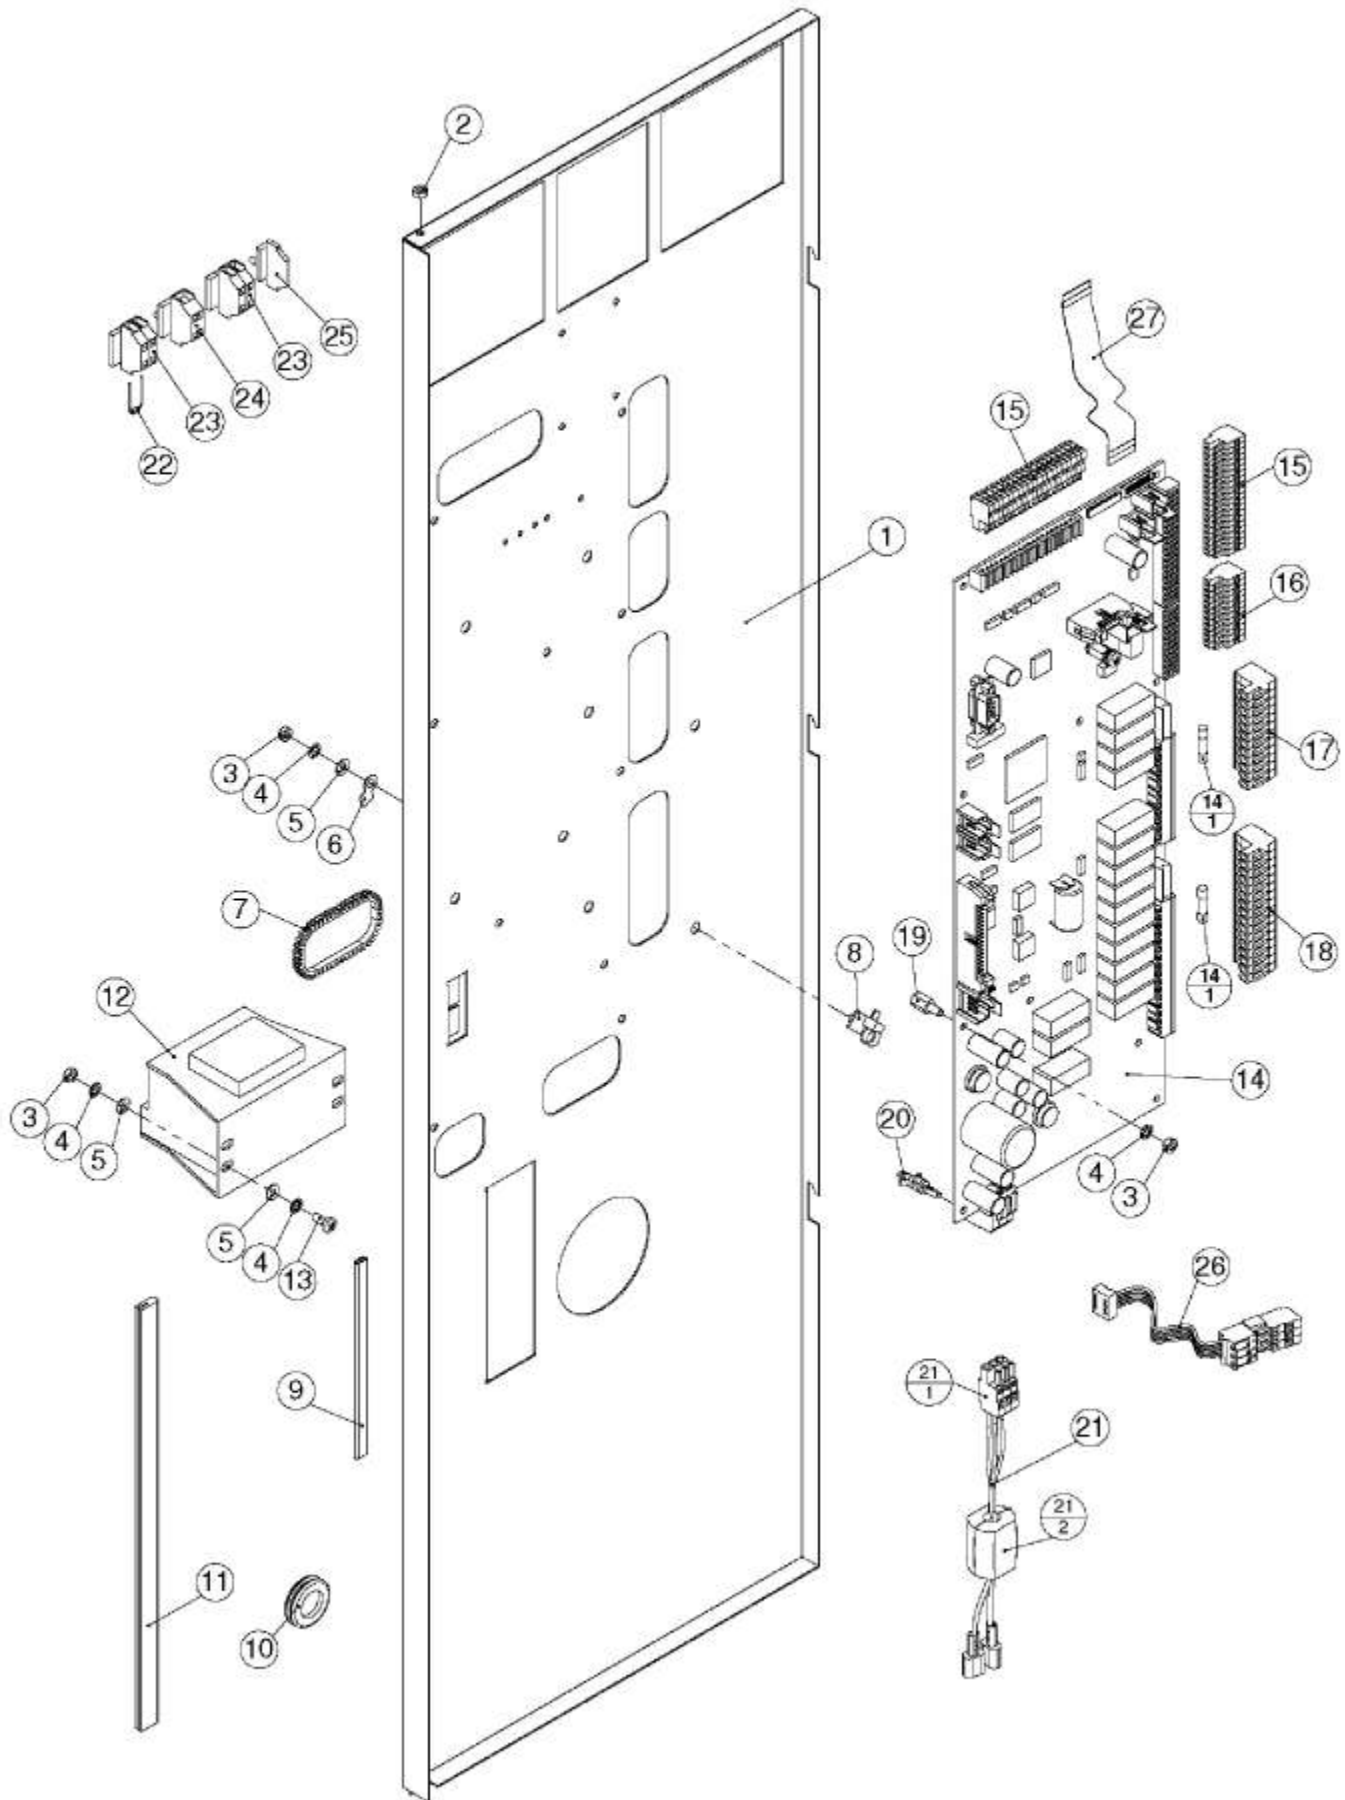

Kombidämpfer MA MB Genius-T 1221 2021 Elektro Serie/06 - Combi steamer MA MB Genius-T 1221 2021 electro series/06

1	EL0748064	Elektroblech Bedienteil Serie/06 1221	Electric sheet control unit serial/06 1221
1	EL0748099	Elektroblech Bedienteil Serie/06 2021	Electric sheet control unit serial/06 2021
2	EL0006637	Sechskantmutter niedrig DIN 439 M4 V2A	Hexagon nut low DIN 439 M4 V2A
3	EL0003905	Sechskantmutter DIN 934 M4 V2A	Hexagon nut DIN 934 M4 V2A
4	EL0050849	Zahnscheibe DIN 6797 J4,3 V2A	Lock washer DIN 6797 J43 V2A
5	EL0001007	Scheibe DIN 125 A4,3 V2A	Washer DIN 125 A43 V2A
6	EL0553182	Erdungszeichen für M4	Earth symbol M4
7	EL0740446	Kantenschutz	Edge guard
8	EL0388017	Kabelbinder lösbar	Lacing cord
9	EL0758590	Kantenschutz	Edge guard
10	EL0232963	Membrantülle DG 16	Spout DG 16
11	EL0587281	Kantenschutz	Edge guard
12	EL0742775	Transformator 230V/16,5V	Transformer CPU d2k
13	EL0037311	Linsenschraube DIN 7985 M4x16 V2A	Lens head screw DIN 7985 M4x16 V2A
14	EL0791466	Steuerbaugruppe MA Serie/06	Main board MA serial/06
14	EL0791458	Steuerbaugruppe MB Serie/06	Main board MB serial/06
14	EL0791369	Steuerbaugruppe Genius-T Serie/ 06 - Sprache lt. Liste	Main board Genius-T without software serial/06 - select your
14.1	EL0779601	Feinsicherung 8 A träge 5x20mm	Fine fuse 8 A delay 5x20mm
15	EL0749869	Stecker 20-polig	Plug 20-poles
16	EL0749850	Stecker 12-polig	Plug 12-poles
17	EL0898813	Stecker 12-polig	Plug 12-poles
18	EL0898805	Stecker 16-polig	Plug 16-poles
19	EL0603228	Abstandsbolzen M4x10 vernickelt	Distance bolt M4x10 nickel-plated
20	EL0749834	Abstandshalter Platine	Spacer for control board
21	EL0958891	Kabelbaum Steuerung-Trafo 611-2021	Cable harness control transformer 611-2021
21.1	EL0898821	Stecker 3-polig	Plug 3-poles
21.2	EL0785040	Ferrithülse mit Kunststoffgehäuse	Ferrite case
22	EL0765996	Z-Diode	Z-Diode
23	EL0553549	Klemme 2-polig mit Flansch GY	Connector block 2-pole conductors with flange GY
24	EL0571075	Klemme 4 polig mit Rastfuss GY	Connector block 4 conductors GY
25	EL0570907	Abschlussplatte mit Rastfuss	End plate con catch
26	EL0774413	Kabel Küchenleitsystem	Cable kitchen signage
27	EL0501008	Flachkabel 40 polig für Bildschirm	Flat cable 40-pole display