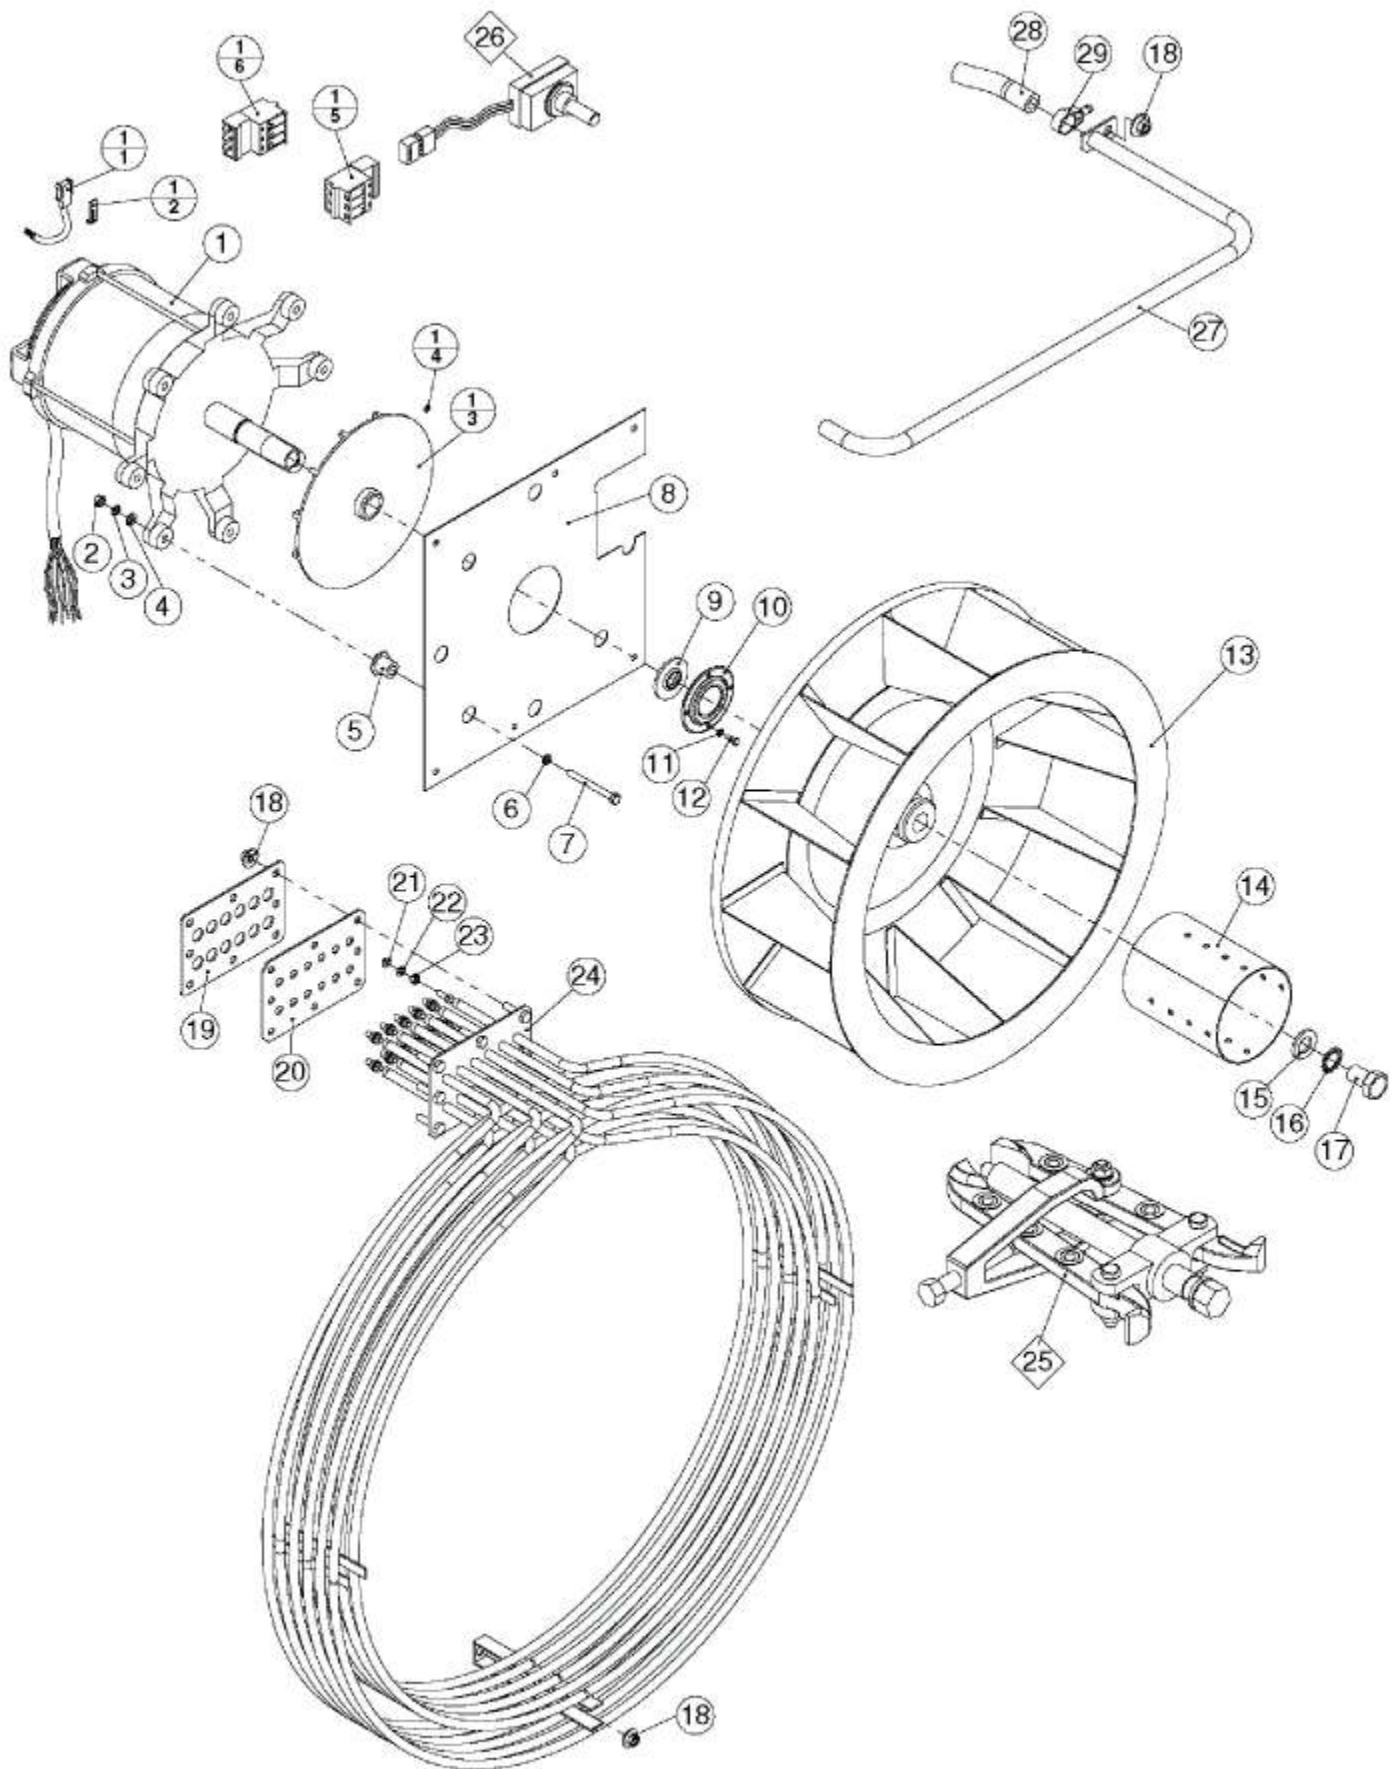

Kombidämpfer MA MB Genius-T 1221 2021 Elektro Serie/06 - Combi steamer MA MB Genius-T 1221 2021 electro series/06

1	EL0742759	Motor d2k 1221 2021	Motor d2k 1221 2021
1.1	EL0782939	Drehzahlsensor	Sensor redational speed
1.2	EL0899577	Klammer Drehzahlsensor	Cramp redational speed
1.3	EL0782947	Kühlrad Gebläsemotor	Cooling wheel for motor
1.4	EL0895415	Gewindestift DIN 914 M4x8 V2A	Threaded pin DIN 914 M4x8 V2A
1.5	EL0749281	Stecker 3-polig gerade	Plug 3-poles
1.6	EL0895660	Kupplung 3-polig	Coupling 3-poles
2	EL0251887	Sechskantmutter DIN 934 M6 V2A	Hexagon nut DIN 934 M6 V2A
3	EL0006777	Fächerscheibe DIN 6798 A6,4 V2A	Serrated lock washer DIN 6798 A64 V2A
4	EL0004014	Scheibe DIN 125 A6,4 V2A	Washer DIN 125 A64 V2A
5	EL0376396	Motorabstandsbuchse M6	Motor spacer sleeve M6
6	EL0251232	Kupferdichtung 6x10x1,5	Copper gasket 6x10x15
7	EL0089958	Sechskantschraube DIN 933 M6x60 V2A	Hexagon head screw DIN 933 M6x60 V2A
8	EL0747815	Motorisolierblech d2k 1221 2021	Motor isolating sheet d2k 1221 2021
9	EL0637858	Wellendichtring d2k 1221 2021	Shaft sealing ring d2k 1221 2021
10	EL0751448	Dichtungshalter 611 1011	Seal holder 611 1011
11	EL0050849	Zahnscheibe DIN 6797 J4,3 V2A	Lock washer DIN 6797 J43 V2A
12	EL0873470	Sechskantschraube DIN 933 M4x12 V2A	Hexagon head screw DIN 933 M4x12 V2A
13	EL0743380	Lüfterrad 450x150 d2k 1221 2021	Fan wheel 450x150 d2k 1221 2021
14	EL0508493	Verteilerhülse 16mm 1221 2021	Dispersal casing 16mm 1221 2021
15	EL0658413	Scheibe DIN 125 A17 V2A	Washer DIN 125 A17 V2A
16	EL0382337	Zahnscheibe DIN 6797 A16,5 V2A	Lock washer DIN 6797 A165 V2A
17	EL0658421	Sechskantschraube DIN 933 M16x25 V2A	Hexagon head screw DIN 933 M16x25 V2A
18	EL0586811	Scheibenmutter M6 V2A	Disk nut M6 V2A
19	EL0757993	Gegenflansch Heizkörper d2k 1011 2011 1221 2021	Counter flange heating element d2k 1011 1011 1221 2021
20	EL0749451	Dichtung Heizkörper 1011 2011 1221 2021	Gasket heating element 1011 2011 1221 2021
21	EL0252867	Sechskantmutter DIN 934 M5 V2A	Hexagon nut DIN 934 M5 V2A
22	EL0304816	Zahnscheibe DIN 6797 J5,3 V2A	Lock washer DIN 6797 J53 V2A
23	EL0003980	Scheibe DIN 125 A5,3 V2A	Washer DIN 125 A53 V2A
24	EL0742430	Heizkörper 32,4 kW d2k 1221 2021	Heating element 324 kW d2k 1221 2021
25	ELE524001	Abzieher Gebläserad	Puller
26	EL0500550	Drehzahlsimulator	Rotary speed
27	EL0508457	Wasserzulaufrohr 1221 2021	Water intake 1221 2021
28	EL0593303	Silikonschlauch D9x3 transparent	Hose silicone D9x3 transparent
29	EL0276634	Schlauchschelle Spannbereich 14-19	Hose clamp 14-19