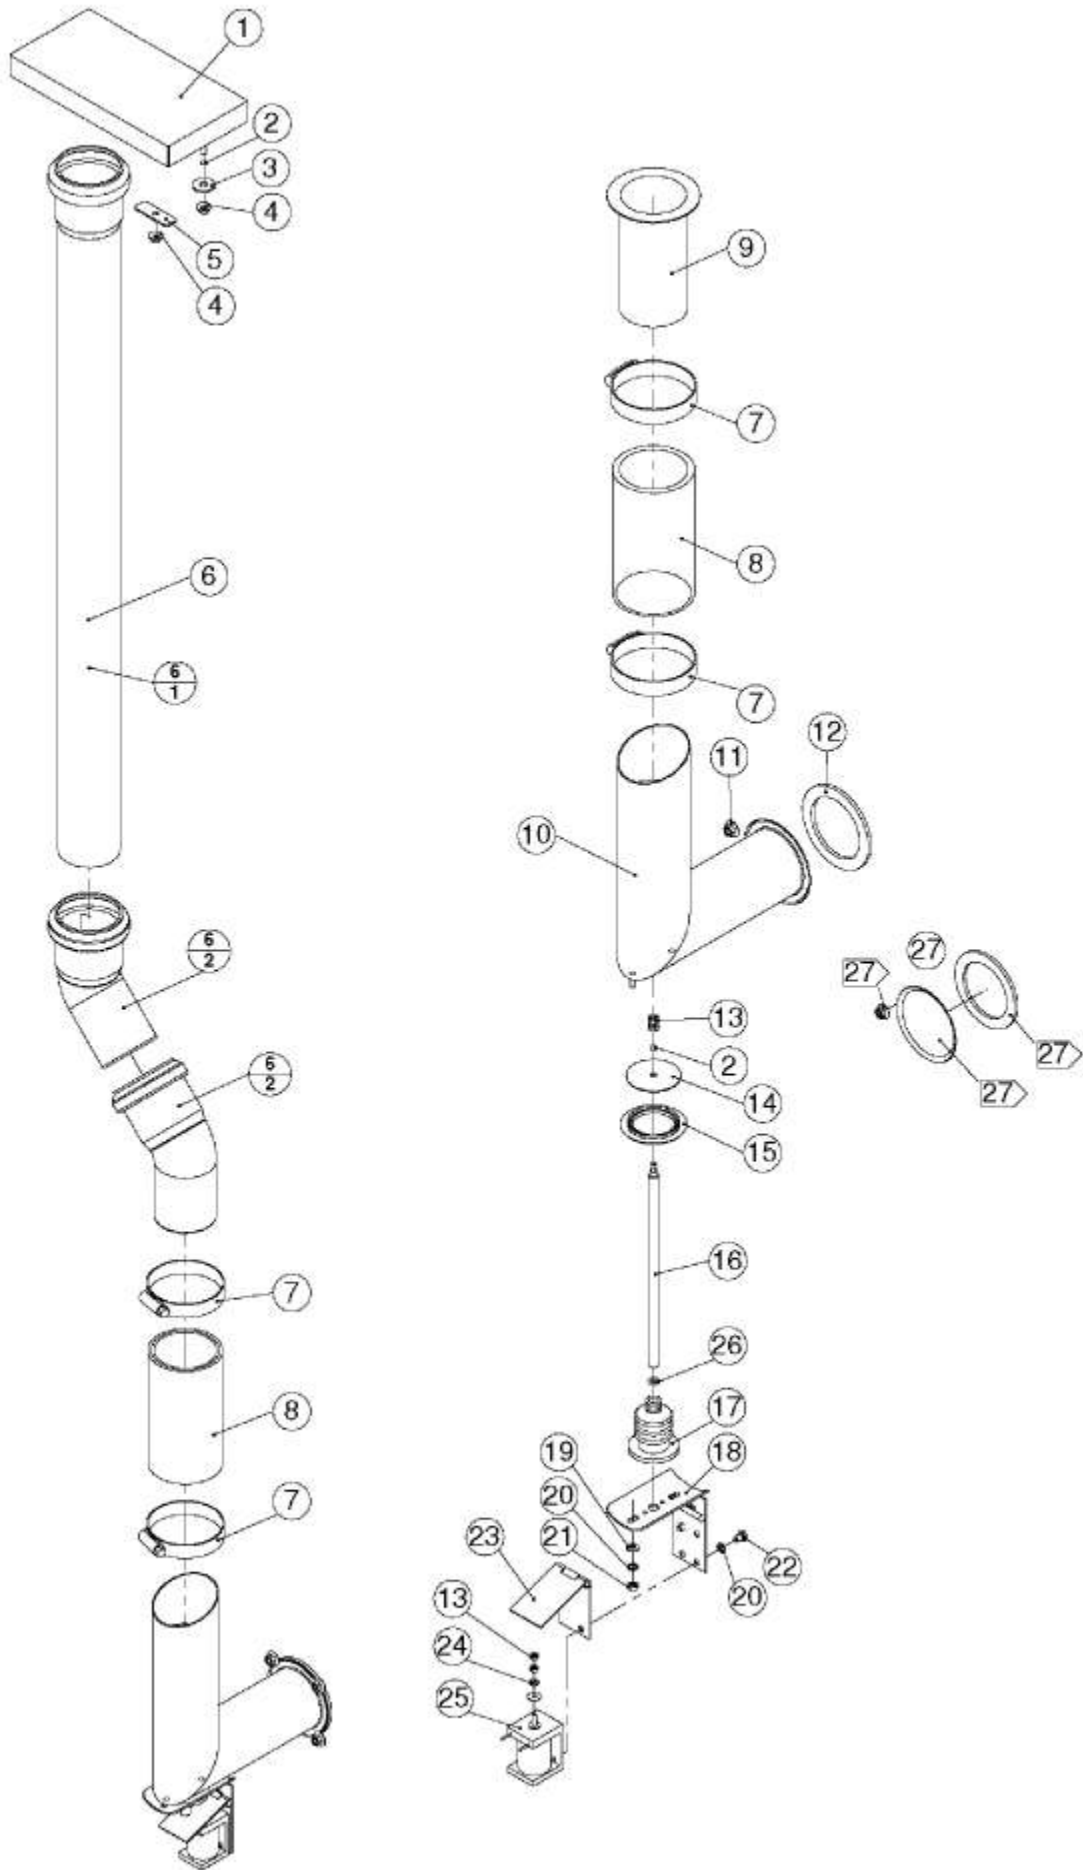

Kombidämpfer MA MB Genius-T 1221 2021 Elektro Serie/06 - Combi steamer MA MB Genius-T 1221 2021 electro series/06

1	EL0336394	Schutzsieb NiCrNi Fühler	Protective strainer NiCrNi
2	EL0658111	Fühlerschutz NiCrNi Fühler	Safeguard NiCrNi Fühler
3	EL0582247	Dichtung 13x19x1 DIN 7603 CU	Gasket 13x19x1 DIN 7603 CU
4	EL0758574	Zahnscheibe DIN 6797 A12,5 V2A	Lock washer DIN 6797 A125 V2A
5	EL0035637	Sechskantmutter R 1/4 SW 19x6 Messing vernickelt	Hexagon nut R 1/4 SW 19x6
6	EL0336211	Tefloneinsatz NiCrNi Fühler	Insert teflon
7	EL0277665	Schlauchschelle NS Spannbereich 9-14	Hose clamp NS 9-14
8	EL0570621	NiCrNi Fühler	NiCrNi sensor
9	EL0745464	Fühlerschutz NiCrNi Fühler mit Bügel	Safeguard NiCrNi Fühler with strape
10	EL0252867	Sechskantmutter DIN 934 M5 V2A	Hexagon nut DIN 934 M5 V2A
11	EL0304816	Zahnscheibe DIN 6797 J5,3 V2A	Lock washer DIN 6797 J53 V2A
12	EL0287695	Halter Sicherheitstemperaturbegrenzer	Bracket safety temperature limiter
13	EL0504602	Sicherheitstemperaturbegrenzer	Safety temperature limiter
14	EL0373079	Zentrierbuchse STB	Centric bush STB
15	EL0752541	Erdungszeichen für M6	Earth symbol M6
16	EL0004014	Scheibe DIN 125 A6,4 V2A	Washer DIN 125 A64 V2A
17	EL0892912	Zahnscheibe DIN 6797 J6,4 V2A	Lock washer DIN 6797 J64 V2A
18	EL0251887	Sechskantmutter DIN 934 M6 V2A	Hexagon nut DIN 934 M6 V2A
19	EL0527661	Klemmbügel M6 (ET)	Clamp strap M6 (ET)
20	EL0039411	Linsensenkschraube DIN 966 M4x12 V2A	Raised countersunk DIN 966 M4x12 V2A
21	EL0743348	Halterung Kerntemperatur Teil 1	Bracket core temperature piece 1
22	EL0752363	Kerntemperaturfühler L=3500 mm	Core temperature sensor l=3500mm
23	EL0013455	O-Ring 3,68x1,78	O-ring 368x178
24	EL0743356	Halterung Kerntemperatur Teil 2	Bracket core temperature piece 2
25	EL0743585	O-Ring 29,87x1,78	O-ring 2987x178
26	EL0026999	Scheibe DIN 9021 4,3 V2A	Washer DIN 9021 43 V2A
27	EL0050849	Zahnscheibe DIN 6797 J4,3 V2A	Lock washer DIN 6797 J43 V2A
28	EL0003905	Sechskantmutter DIN 934 M4 V2A	Hexagon nut DIN 934 M4 V2A
29	EL0558427	Motorschacht	Motor tower
30	EL0573469	Querstromgebläse	Cross flow fan
31	EL0553395	Scheibenmutter M4 V2A	Disk nut M4 V2A
32	EL0001015	Linsenschraube DIN 7985 M4x8 V2A	Lens head screw DIN 7985 M4x8 V2A
33	EL0012319	Sechskantmutter DIN 934 M10 V2A	Hexagon nut DIN 934 M10 V2A
34	EL0349771	Fächerscheibe DIN 6798 A10 V2A	Serrated lock washer DIN 6798 A10 V2A
35	EL0097071	Dichtung 10x15x1 DIN 7603 CU	Gasket 10x15x1 DIN 7603 CU
36	EL0031577	Sechskantschraube DIN 933 M10x16 V2A	Hexagon head screw DIN 933 M10x16 V2A
37	EL0752630	Haltebügel Kerntemperatur	Holding bow core temperatur
38	EL0525316	Becherschraube M4x8 V2A	Cup screw M4x8 V2A
39	EL0658316	Verschraubung PG 36 mit Gegenmutter	Connection PG 36 with lock nut
40	EL0580465	Verschraubung PG 16 mit Gegenmutter	Connection PG 16 with lock nut