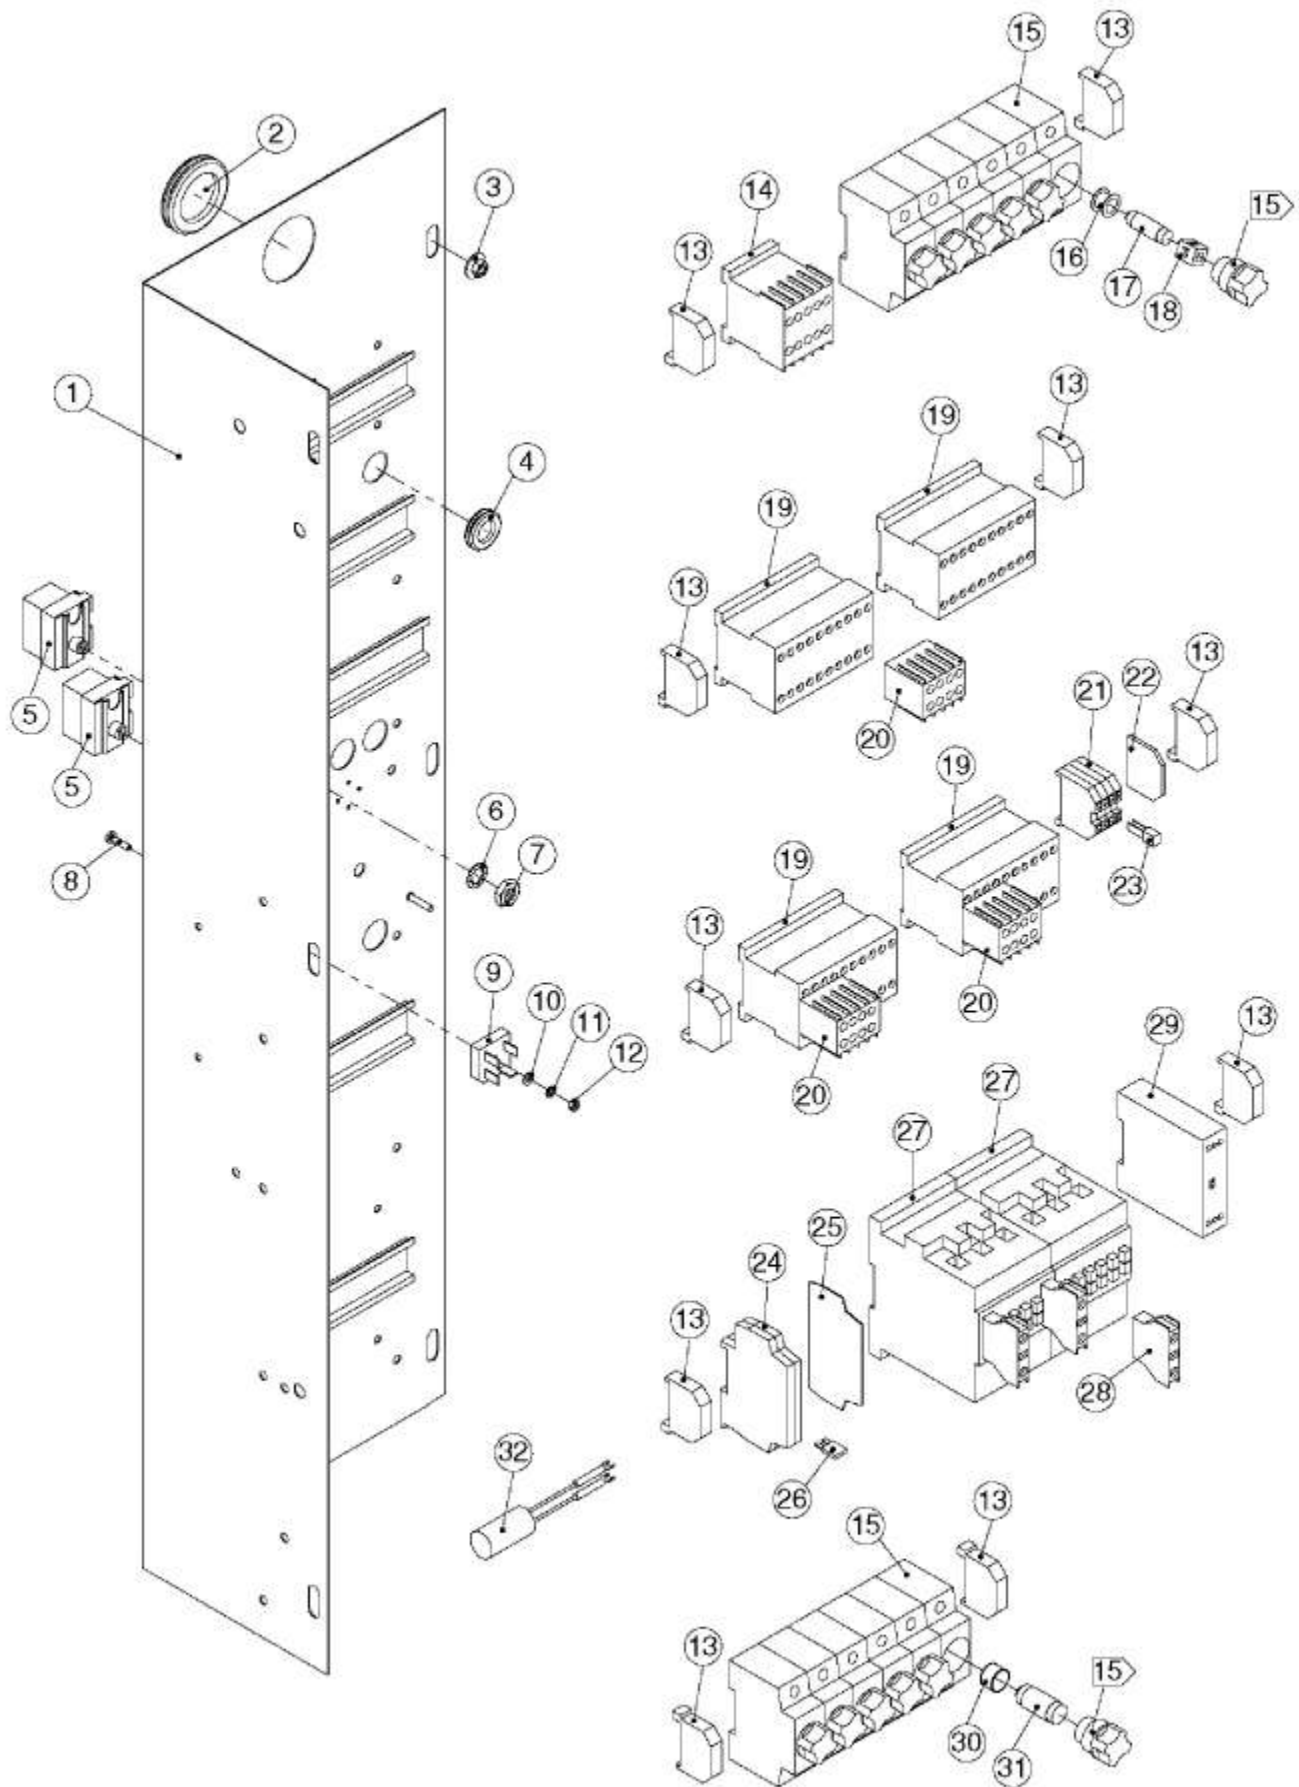

Kombidämpfer MA MB Genius-T 1221 2021 Elektro Serie/06 - Combi steamer MA MB Genius-T 1221 2021 electro series/06

1	EL0745545	Elektromontageblech d2k 2021	Mounting plate electric d2k 2021
2	EL0255351	Membrantülle DG 36	Spout DG 36
3	EL0586811	Scheibenmutter M6 V2A	Disk nut M6 V2A
4	EL0232963	Membrantülle DG 16	Spout DG 16
5	EL0504602	Sicherheitstemperaturbegrenzer	Safety temperature limiter
6	EL0897035	Zahnscheibe DIN 6797 J10,5 V2A	Lock washer DIN 6797 A105 V2A
7	EL0756091	Sechskantmutter niedrig DIN 439 M10x1 V2A	Hexagon nut low DIN 439 M10X1 V2A
8	EL0037311	Linsenschraube DIN 7985 M4x16 V2A	Lens head screw DIN 7985 M4x16 V2A
9	EL0570532	Brückengleichrichter	Bridge rectifier
10	EL0001007	Scheibe DIN 125 A4,3 V2A	Washer DIN 125 A43 V2A
11	EL0050849	Zahnscheibe DIN 6797 J4,3 V2A	Lock washer DIN 6797 J43 V2A
12	EL0003905	Sechskantmutter DIN 934 M4 V2A	Hexagon nut DIN 934 M4 V2A
13	EL0337676	Endklammer 10mm	End clamp 10mm
14	EL0752177	Hilfsschütz 4S	Auxiliary contactor 4 S
15	EL0751847	Sicherungselement	Safety element
16	EL0658308	Passeinsatz 16 A	Insert 16 A
17	EL0658294	Sicherung 16 A	Fuse 16 A
18	EL0752185	Haltefeder Sicherung	Locking spring fuse
19	EL0580481	Kompakt Wendeschütz	Reversing contactor
20	EL0751790	Hilfsschalterblock	Auxiliary switch block
21	EL0572055	Klemme 4 qmm GY	Connector block 4 qmm GY
22	EL0570966	Abschlussplatte Klemme 4 qmm	End plate clamp 4 qmm
23	EL0303089	Querbrücker 4qmm	Cross bridging 4qmm
24	EL0742813	Hilfsrelais 230 V	Auxiliary relay 230 V
25	EL0752452	Abschlussplatte	End plate
26	EL0758256	Klemmbrücker	Support bridge
27	EL0751944	Schütz 100 A Typ A50	Contacto 100 A typ 50 A
28	EL0752207	Hilfsschalter Schließen CA 5-10 oben	Auxiliary switch "close" top
29	EL0780421	Zeitrelais (KH)	Time delay relay (KH)
30	EL0658278	Passeinsatz 50 A	Insert 50A
31	EL0658286	Sicherung 50 A	Fuse 50 A
32	EL0338419	Entstörkondensator	Anti-interference capacitor