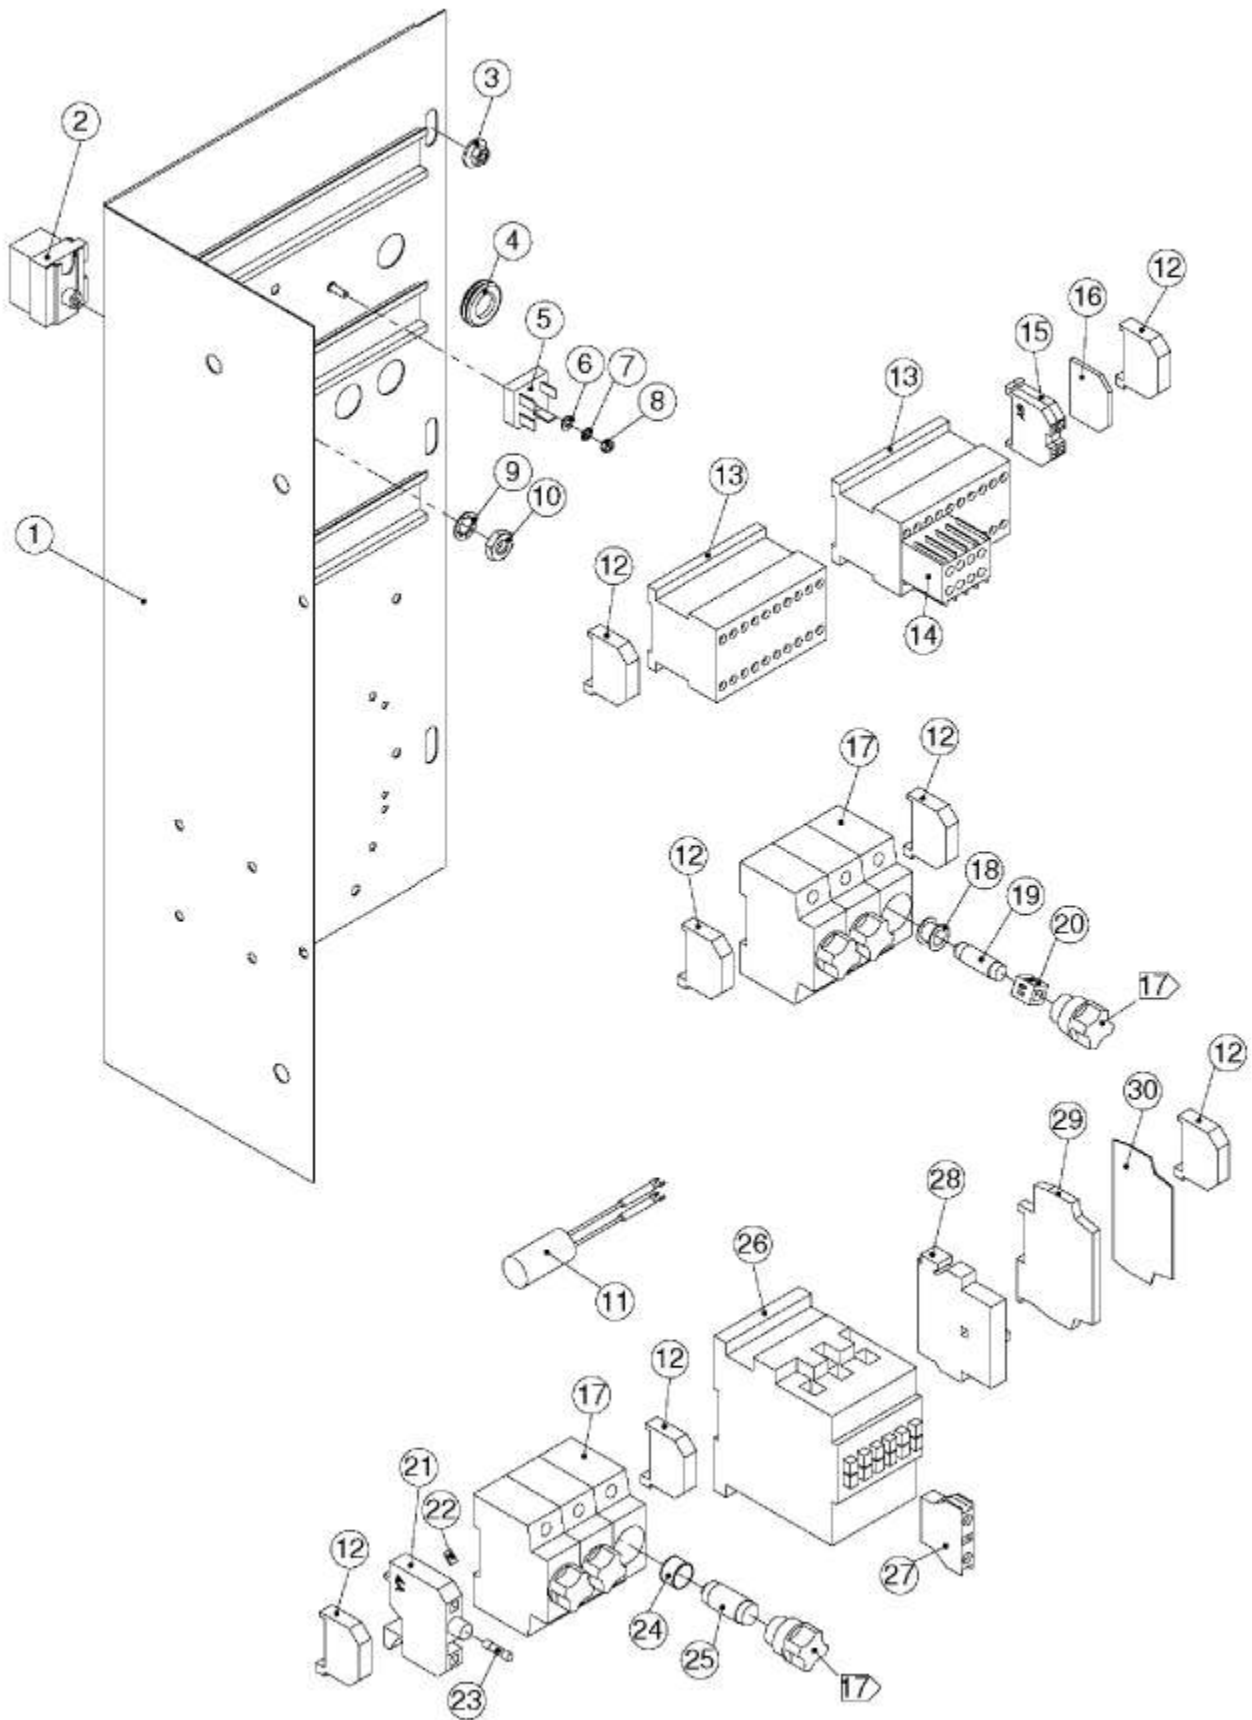

Kombidämpfer MA MB Genius-T 1221 2021 Elektro Serie/06 - Combi steamer MA MB Genius-T 1221 2021 electro series/06

1	EL0746614	Elektromontageblech d2k 1221	Mounting plate electric d2k 1221
2	EL0504602	Sicherheitstemperaturbegrenzer	Safety temperature limiter
3	EL0586811	Scheibenmutter M6 V2A	Disk nut M6 V2A
4	EL0232963	Membrantülle DG 16	Spout DG 16
5	EL0570532	Brückengleichrichter	Bridge rectifier
6	EL0001007	Scheibe DIN 125 A4,3 V2A	Washer DIN 125 A43 V2A
7	EL0050849	Zahnscheibe DIN 6797 J4,3 V2A	Lock washer DIN 6797 J43 V2A
8	EL0003905	Sechskantmutter DIN 934 M4 V2A	Hexagon nut DIN 934 M4 V2A
9	EL0897035	Zahnscheibe DIN 6797 J10,5 V2A	Lock washer DIN 6797 A105 V2A
10	EL0756091	Sechskantmutter niedrig DIN 439 M10x1 V2A	Hexagon nut low DIN 439 M10X1 V2A
11	EL0338419	Entstörkondensator	Anti-interference capacitor
12	EL0337676	Endklammer 10mm	End clamp 10mm
13	EL0580481	Kompakt Wendeschütz	Reversing contactor
14	EL0751790	Hilfsschalterblock	Auxiliary switch block
15	EL0572055	Klemme 4 qmm GY	Connector block 4 qmm GY
16	EL0570966	Abschlussplatte Klemme 4 qmm	End plate clamp 4 qmm
17	EL0751847	Sicherungselement	Safety element
18	EL0658308	Passeinsatz 16 A	Insert 16 A
19	EL0658294	Sicherung 16 A	Fuse 16 A
20	EL0752185	Haltefeder Sicherung	Locking spring fuse
21	EL0326941	Sicherungselement 5x20mm	Safety-element
22	EL0765406	Bezeichnungstreifen 4 A	Label 4 A
23	EL0765368	Feinsicherung 4A träge 5x20mm	Fine fuse 4A delay 5x20mm
24	EL0658278	Passeinsatz 50 A	Insert 50A
25	EL0658286	Sicherung 50 A	Fuse 50 A
26	EL0751944	Schütz 100 A Typ A50	Contactor 100 A typ 50 A
27	EL0752207	Hilfsschalter Schließen CA 5-10 oben	Auxiliary switch "close" top
28	EL0751839	Hilfsschalterblock seitlich	Auxiliary switch block
29	EL0742813	Hilfsrelais 230 V	Auxiliary relay 230 V
30	EL0752452	Abschlussplatte	End plate