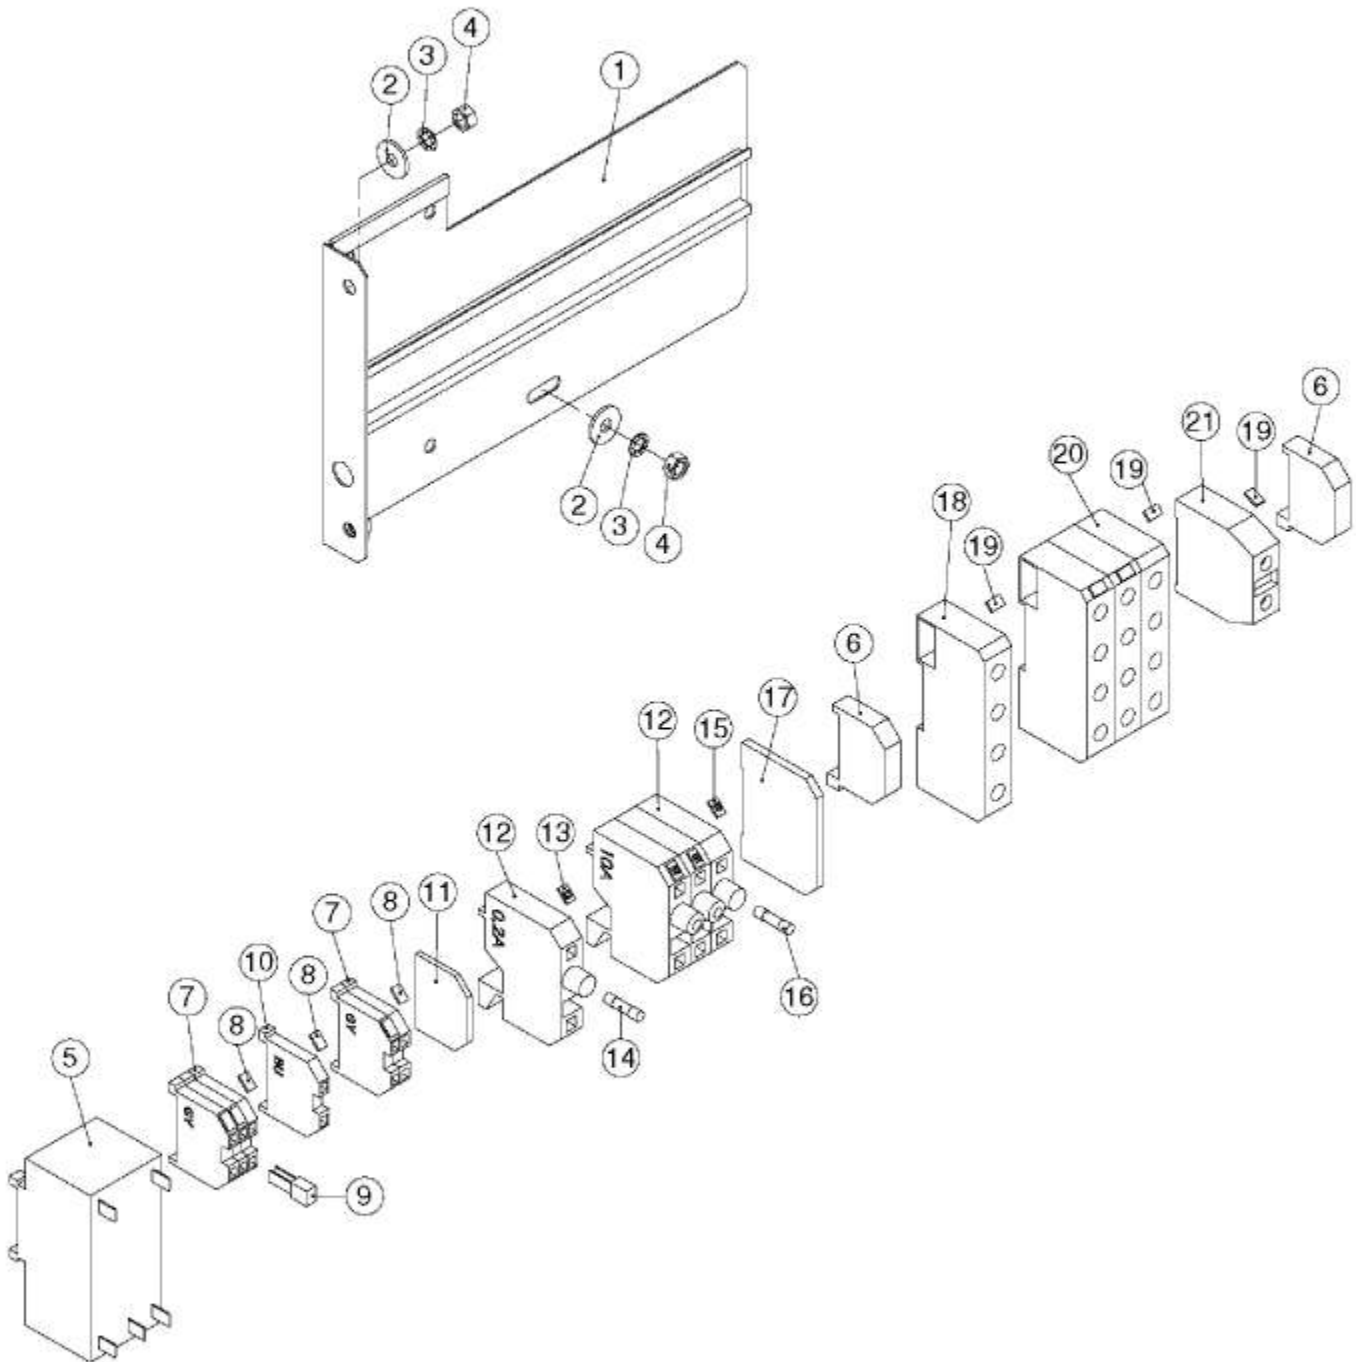

Anschlussklemme 1221 2021 - Connecting terminal 1221 2021

Kombidämpfer MA MB Genius-T 1221 2021 Elektro Serie/06 - Combi steamer MA MB Genius-T 1221 2021 electro series/06

1	EL0747262	Elektroblech Anschlussklemme 1221 2021	Electric sheet connection plate 1221 2021
2	EL0000582	Scheibe DIN 9021 6,4 V2A	Washer DIN 9021 64 V2A
3	EL0892912	Zahnscheibe DIN 6797 J6,4 V2A	Lock washer DIN 6797 J64 V2A
4	EL0251887	Sechskantmutter DIN 934 M6 V2A	Hexagon nut DIN 934 M6 V2A
5	EL0742767	Entstörfilter	Interference supression filter
6	EL0337676	Endklammer 10mm	End clamp 10mm
7	EL0572055	Klemme 4 qmm GY	Connector block 4 qmm GY
8	EL0580546	Bezeichnungstreifen LO	Label LO
9	EL0303089	Querbrücker 4qmm	Cross bridging 4qmm
10	EL0571067	Klemme 4 qmm BU	Connector block 4 qmm BU
11	EL0570966	Abschlussplatte Klemme 4 qmm	End plate clamp 4 qmm
12	EL0326941	Sicherungselement 5x20mm	Safety-element
13	EL0504429	Bezeichnungstreifen 0,2 A	Label 02 A
14	EL0502759	Feinsicherung 200 ma träge 5x20mm	Fine fuse 200 ma delay 5x20mm
15	EL0568155	Bezeichnungstreifen 10 A	Label 10 A
16	EL0578975	Feinsicherung 10 A träge 5x20mm	Fine fuse 10 A delay 5x20mm
17	EL0327514	Abschlussplatte GY	End plate GY
18	EL0751898	Klemme 35qmm 3x10qmm BU	Connector block 35 qmm 3x10qmm BU
19	EL0570850	Bezeichnungstreifen "Erdung"	Label "earthing"
19	EL0570958	Bezeichnungstreifen L1	Label L1
19	EL0570877	Bezeichnungstreifen L2	Label L2
19	EL0570869	Bezeichnungstreifen L3	Label L3
19	EL0570931	Bezeichnungstreifen N	Label N
20	EL0751871	Klemme 35 qmm 3x10 qmm GY	Connector block 35 qmm 3x10 qmm GY
21	EL0658227	Klemme 35 qmm GN/YE	Connector block 35 qmm GN/YE