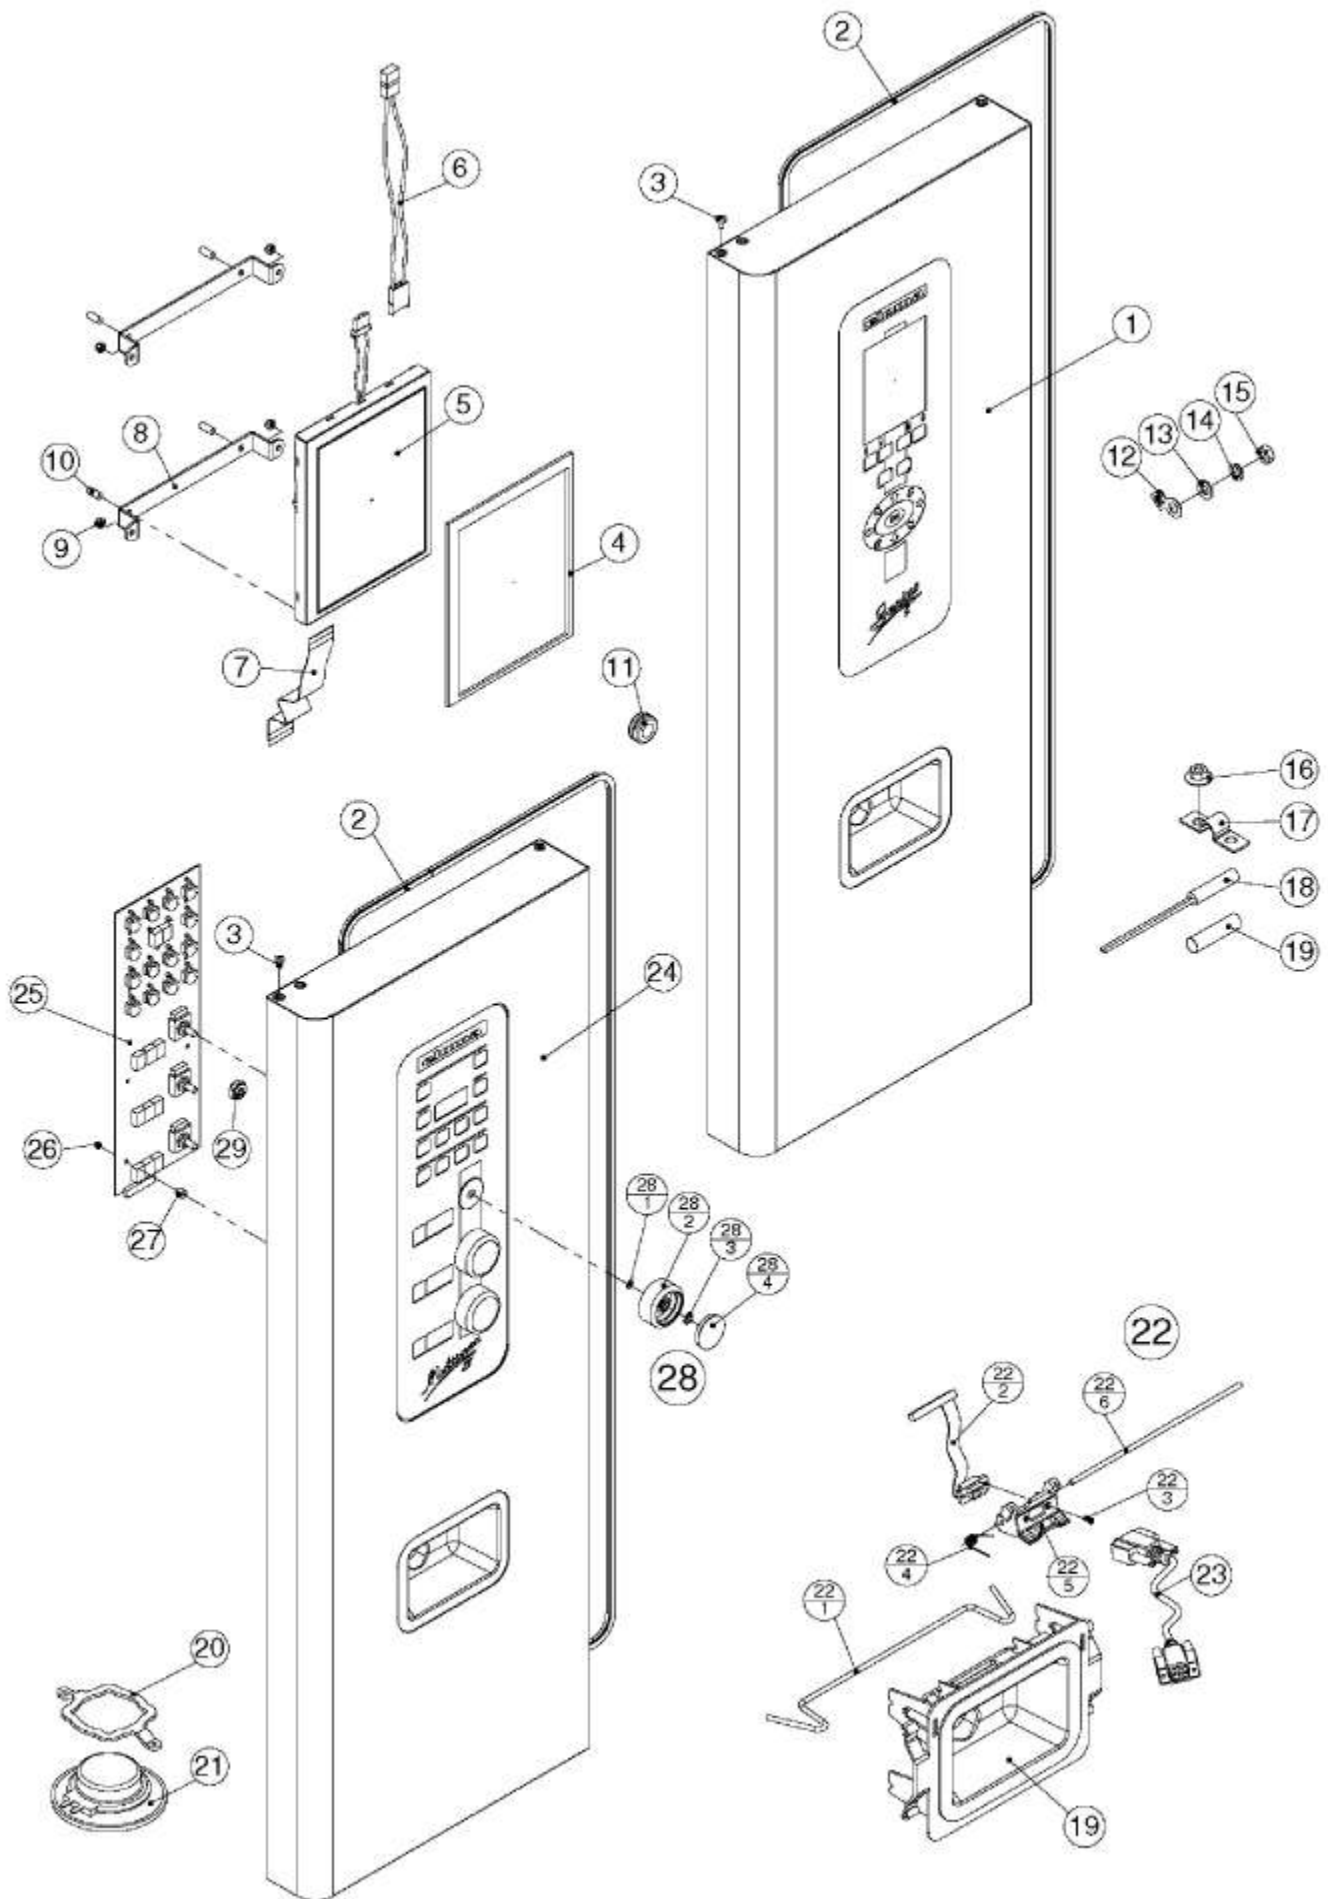

Kombidämpfer MA MB Genius-T 1221 2021 Elektro Serie/06 - Combi steamer MA MB Genius-T 1221 2021 electro series/06

1	EL0762423	Blende kpl. 1221 Genius-T Serie/06	Operating panel 1221 Genius-T serial/06
1	EL0756814	Blende kpl. 2021 Genius-T Serie/06	Operating panel 2021 Genius-T serial/06
2	EL0742325	Dichtungsrahmen 1221	Sealing frame 1221
2	EL0742333	Dichtungsrahmen 2021	Sealing frame 2021
3	EL0189405	Linsenschraube DIN 7985 M5x10 V2A	Lens head screw DIN 7985 M5x10 V2A
4	EL0500534	Staubdichtung Bildschirm	Dust seal Display
5	EL0500642	Bildschirm 5,7"	Display 57"
6	EL0501007	Kabel Hintergrundbeleuchtung Bildschirm	Cable lighting display
7	EL0501008	Flachkabel 40 polig für Bildschirm	Flat cable 40-pole display
8	EL0502373	Haltebügel TFT Bildschirm	Holding bow TFT Display
9	EL0892807	Sicherungsmutter DIN 985 M2,5 V2A	Lock nut DIN 985 M2.5 V2A
10	EL0502387	Gewindestift DIN 915 M4x12 V2A	Threaded pin DIN 915 M4x12 V2A
11	EL0045438	Membrantülle	Spout
12	EL0553182	Erdungszeichen für M4	Earth symbol M4
13	EL0001007	Scheibe DIN 125 A4,3 V2A	Washer DIN 125 A4.3 V2A
14	EL0050849	Zahnscheibe DIN 6797 J4,3 V2A	Lock washer DIN 6797 J4.3 V2A
15	EL0003905	Sechskantmutter DIN 934 M4 V2A	Hexagon nut DIN 934 M4 V2A
16	EL0553395	Scheibenmutter M4 V2A	Disk nut M4 V2A
17	EL0329525	Halbe Rohrschelle	Half clip
18	EL0581038	Magnetschalter	Control solenoid
19	EL0208094	Kabeltülle schwarz	Cable grommet
20	EL0758582	Halter Lautsprecher	Bracket speaker
21	EL0749877	Lautsprecher	Speaker
22	EL0500496	Griffmulde Schlauchbrause RAL 5003 saphirblau kpl.	Grip recess RAL 5003 sapphire
22.1	EL0500798	Spannbügel Griffmulde	Brace stirrup grip recess
22.2	EL0976512	Verbindungskabel HACCP RSFBK 9-POL 1100mm	Cable connection HACCP RSFBK 9-pol 1100mm
22.3	EL0786055	E-Jotschraube 2,5x10 mm	Screw 2.5x10 mm
22.4	EL0500771	Feder Schnittstellenklappe	Spring for cover interface
22.5	EL0500755	Schnittstellenklappe blau	Flap interface blue
22.6	EL0500763	Achse Schnittstellenklappe	Axle interface
23	EL0776696	Datenkabel PC HACCP 2m	Data line PC HACCP 2m
23	EL0898511	Datenkabel PC HACCP 5m	Data line PC HACCP 5m
24	EL0762237	Blende kpl. 1221 MB Serie/06	Operating panel 1221 MB serial/06
24	EL0756830	Blende kpl. 2021 MB RA Serie/06	Operating panel 2021 MB RA serial/06
25	EL0742465	Anzeigebaugruppe MA-KT MB	Ensemble of indicators MA-KT MB
26	EL0749842	Sicherungsmutter DIN 985 M3 V2A	Lock nut M3
27	EL0527556	Distanzbuchse 7mm	Spacer 7mm
28	EL0505356	Drehknopf D=48 blau (ET)	Rotary knob D=48 blue (ET)
28.1	EL0748781	Deckel klein silber D=37mm	Cap silver D=37mm
28.2	EL0765651	Sechskantmutter M9x0,75	Hexagon nut M9X0.75
28.3	EL0743690	Drehknopf D=48 RAL 5003 blau	Rotary knob D=48 RAL 5003 blue
28.4	EL0503932	O-Ring 6x1	O-ring 6x1
29	EL0500623	Dichtmutter	Redary shaft seals