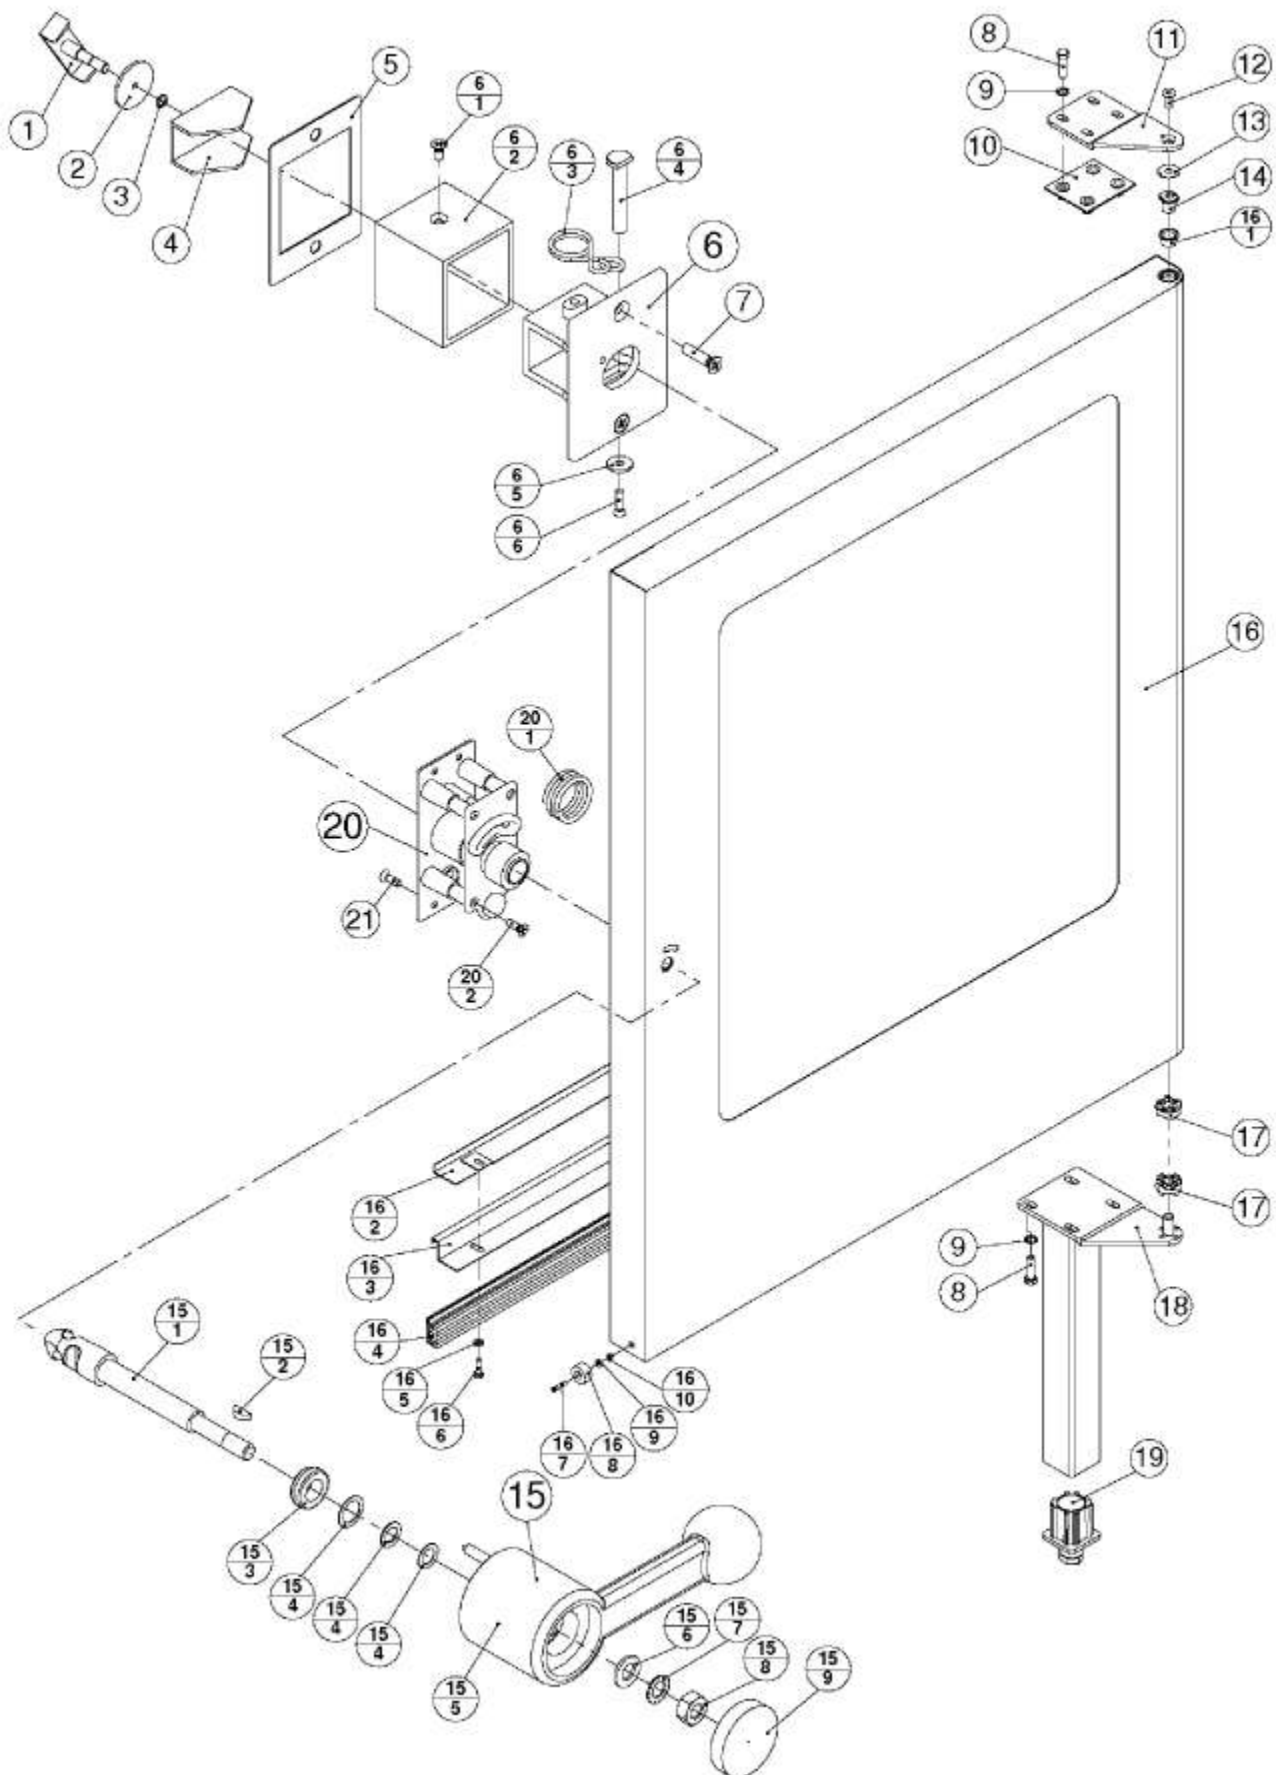

Tür, Türverschluss 1221 2021 Tür einteilig - Door, door latch 1221 2021 solid

Kombidämpfer MA MB Genius-T 1221 2021 Elektro Serie/06 - Combi steamer MA MB Genius-T 1221 2021 electro series/06