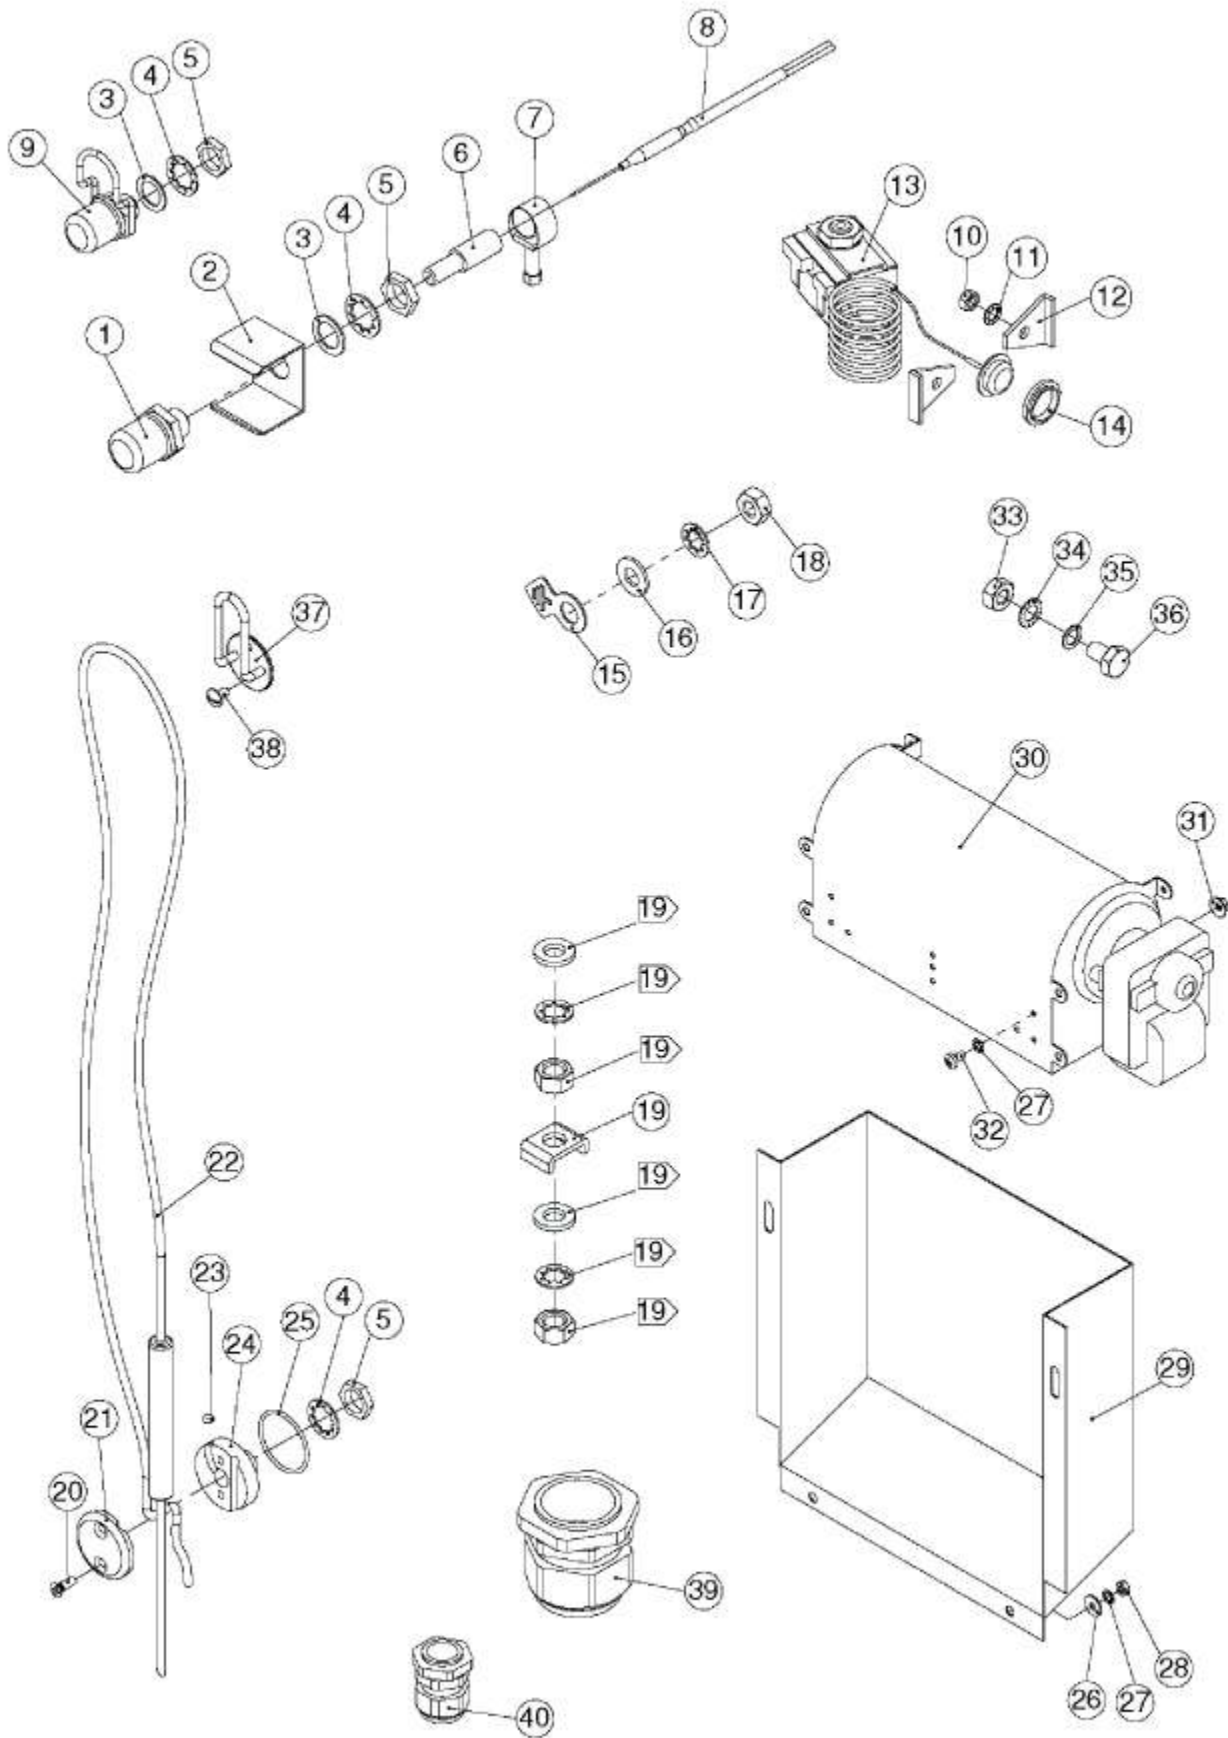

Kombidämpfer MA MB Genius-T 1221 2021 Elektro Serie/06 - Combi steamer MA MB Genius-T 1221 2021 electro series/06

1	EL0336394	Schutzsieb NiCrNi Fühler	Protective strainer NiCrNi
2	EL0658111	Fühlerschutz NiCrNi Fühler	Safeguard NiCrNi Fühler
3	EL0582247	Dichtung 13x19x1 DIN 7603 CU	Gasket 13x19x1 DIN 7603 CU
4	EL0758574	Zahnscheibe DIN 6797 A12,5 V2A	Lock washer DIN 6797 A125 V2A
5	EL0035637	Sechskantmutter R 1/4 SW 19x6 Messing vernickelt	Hexagon nut R 1/4 SW 19x6
6	EL0336211	Tefloneinsatz NiCrNi Fühler	Insert teflon
7	EL0277665	Schlauchschelle NS Spannbereich 9-14	Hose clamp NS 9-14
8	EL0570621	NiCrNi Fühler	NiCrNi sensor
9	EL0745464	Fühlerschutz NiCrNi Fühler mit Bügel	Safeguard NiCrNi Fühler with strape
10	EL0252867	Sechskantmutter DIN 934 M5 V2A	Hexagon nut DIN 934 M5 V2A
11	EL0304816	Zahnscheibe DIN 6797 J5,3 V2A	Lock washer DIN 6797 J53 V2A
12	EL0287695	Halter Sicherheitstemperaturbegrenzer	Bracket safety temperature limiter
13	EL0504602	Sicherheitstemperaturbegrenzer	Safety temperature limiter
14	EL0373079	Zentrierbuchse STB	Centric bush STB
15	EL0752541	Erdungszeichen für M6	Earth symbol M6
16	EL0004014	Scheibe DIN 125 A6,4 V2A	Washer DIN 125 A64 V2A
17	EL0892912	Zahnscheibe DIN 6797 J6,4 V2A	Lock washer DIN 6797 J64 V2A
18	EL0251887	Sechskantmutter DIN 934 M6 V2A	Hexagon nut DIN 934 M6 V2A
19	EL0527661	Klemmbügel M6 (ET)	Clamp strap M6 (ET)
20	EL0039411	Linsensenkschraube DIN 966 M4x12 V2A	Raised countersunk DIN 966 M4x12 V2A
21	EL0743348	Halterung Kerntemperatur Teil 1	Bracket core temperature piece 1
22	EL0752363	Kerntemperaturfühler L=3500 mm	Core temperature sensor l=3500mm
23	EL0013455	O-Ring 3,68x1,78	O-ring 368x178
24	EL0743356	Halterung Kerntemperatur Teil 2	Bracket core temperature piece 2
25	EL0743585	O-Ring 29,87x1,78	O-ring 2987x178
26	EL0026999	Scheibe DIN 9021 4,3 V2A	Washer DIN 9021 43 V2A
27	EL0050849	Zahnscheibe DIN 6797 J4,3 V2A	Lock washer DIN 6797 J43 V2A
28	EL0003905	Sechskantmutter DIN 934 M4 V2A	Hexagon nut DIN 934 M4 V2A
29	EL0558427	Motorschacht	Motor tower
30	EL0573469	Querstromgebläse	Cross flow fan
31	EL0553395	Scheibenmutter M4 V2A	Disk nut M4 V2A
32	EL0001015	Linsenschraube DIN 7985 M4x8 V2A	Lens head screw DIN 7985 M4x8 V2A
33	EL0012319	Sechskantmutter DIN 934 M10 V2A	Hexagon nut DIN 934 M10 V2A
34	EL0349771	Fächerscheibe DIN 6798 A10 V2A	Serrated lock washer DIN 6798 A10 V2A
35	EL0097071	Dichtung 10x15x1 DIN 7603 CU	Gasket 10x15x1 DIN 7603 CU
36	EL0031577	Sechskantschraube DIN 933 M10x16 V2A	Hexagon head screw DIN 933 M10x16 V2A
37	EL0752630	Haltebügel Kerntemperatur	Holding bow core temperatur
38	EL0525316	Becherschraube M4x8 V2A	Cup screw M4x8 V2A
39	EL0658316	Verschraubung PG 36 mit Gegenmutter	Connection PG 36 with lock nut
40	EL0580465	Verschraubung PG 16 mit Gegenmutter	Connection PG 16 with lock nut