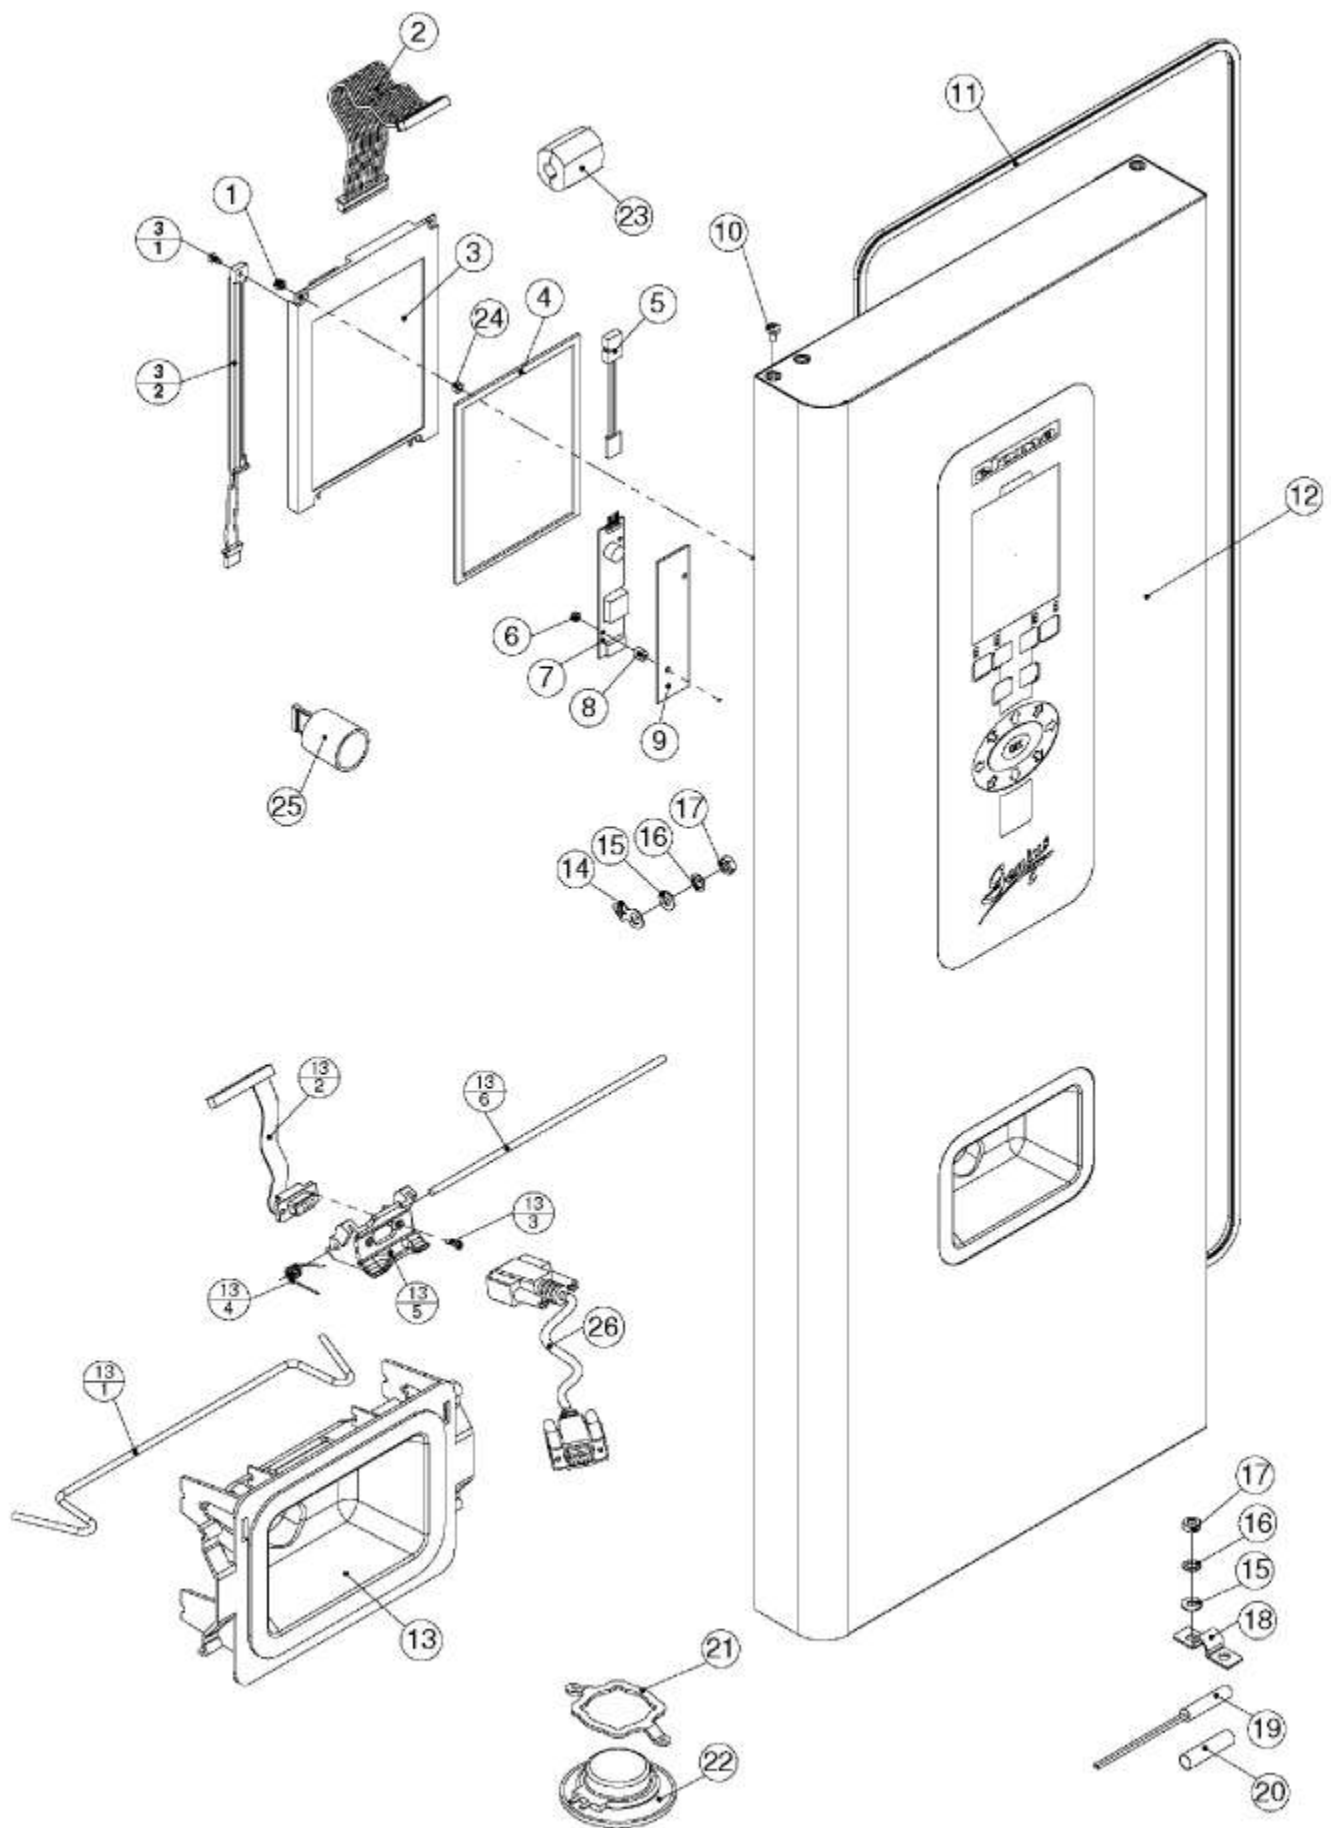

Kombidämpfer MA MB Genius-T 1221 2021 Elektro Serie/06 - Combi steamer MA MB Genius-T 1221 2021 electro series/06

1	EL0749842	Sicherungsmutter DIN 985 M3 V2A	Lock nut M3
2	EL0500704	Kabel Steuerbaugruppe Bildschirm Serie/06	Cable Main bord display serial/06
3	EL0742457	Bildschirm Genius	Display Genius d2k
3.1	EL0899917	Linsenschraube Hintergrundbeleuchtung	Lens head screw Backligh display
3.2	EL0899887	Hintergrundbeleuchtung Bildschirm	Backlight display
4	EL0500534	Staubdichtung Bildschirm	Dust seal Display
5	EL0500712	Kabel Steuerbaugruppe Inverter Serie/06	Cable Main bord inverter serial/06
6	EL0892807	Sicherungsmutter DIN 985 M2,5 V2A	Lock nut DIN 985 M25 V2A
7	EL0749923	Inverter	Inverter
8	EL0899135	Distanzbuchse Inverter	Spacer inverter
9	EL0500887	Abdeckplatte Inverter	Cover plate inverter
10	EL0189405	Linsenschraube DIN 7985 M5x10 V2A	Lens head screw DIN 7985 M5x10 V2A
11	EL0742325	Dichtungsrahmen 1221	Sealing frame 1221
11	EL0742333	Dichtungsrahmen 2021	Sealing frame 2021
12	EL0762423	Blende kpl. 1221 Genius-T Serie/06	Operating panel 1221 Genius-T serial/06
12	EL0756814	Blende kpl. 2021 Genius-T Serie/06	Operating panel 2021 Genius-T serial/06
13	EL0500496	Griffmulde Schlauchbrause RAL 5003 saphirblau kpl.	Grip recess RAL 5003 sapphire
13.1	EL0500798	Spannbügel Griffmulde	Brace stirrup grip recess
13.2	EL0976512	Verbindungskabel HACCP RSFBK 9-POL 1100mm	Cable connection HACCP RSFBK 9-pol 1100mm
13.3	EL0786055	E-Jotschraube 2,5x10 mm	Screw 25x10 mm
13.4	EL0500771	Feder Schnittstellenklappe	Spring for cover interface
13.5	EL0500755	Schnittstellenklappe blau	Flap interface blue
13.6	EL0500763	Achse Schnittstellenklappe	Axle interface
14	EL0553182	Erdungszeichen für M4	Earth symbol M4
15	EL0001007	Scheibe DIN 125 A4,3 V2A	Washer DIN 125 A43 V2A
16	EL0050849	Zahnscheibe DIN 6797 J4,3 V2A	Lock washer DIN 6797 J43 V2A
17	EL0003905	Sechskantmutter DIN 934 M4 V2A	Hexagon nut DIN 934 M4 V2A
18	EL0329525	Halbe Rohrschelle	Half clip
19	EL0581038	Magnetschalter	Control solenoid
20	EL0208094	Kabeltülle schwarz	Cable grommet
21	EL0758582	Halter Lautsprecher	Bracket speaker
22	EL0749877	Lautsprecher	Speaker
23	EL0785040	Ferrithülse mit Kunststoffgehäuse	Ferrite case
24	EL0762865	Distanzbuchse Bildschirm	Spacer display
25	EL0017779	Abdeckkappe gelb	Cover cap yellow
26	EL0776696	Datenkabel PC HACCP 2m	Data line PC HACCP 2m
26	EL0898511	Datenkabel PC HACCP 5m	Data line PC HACCP 5m