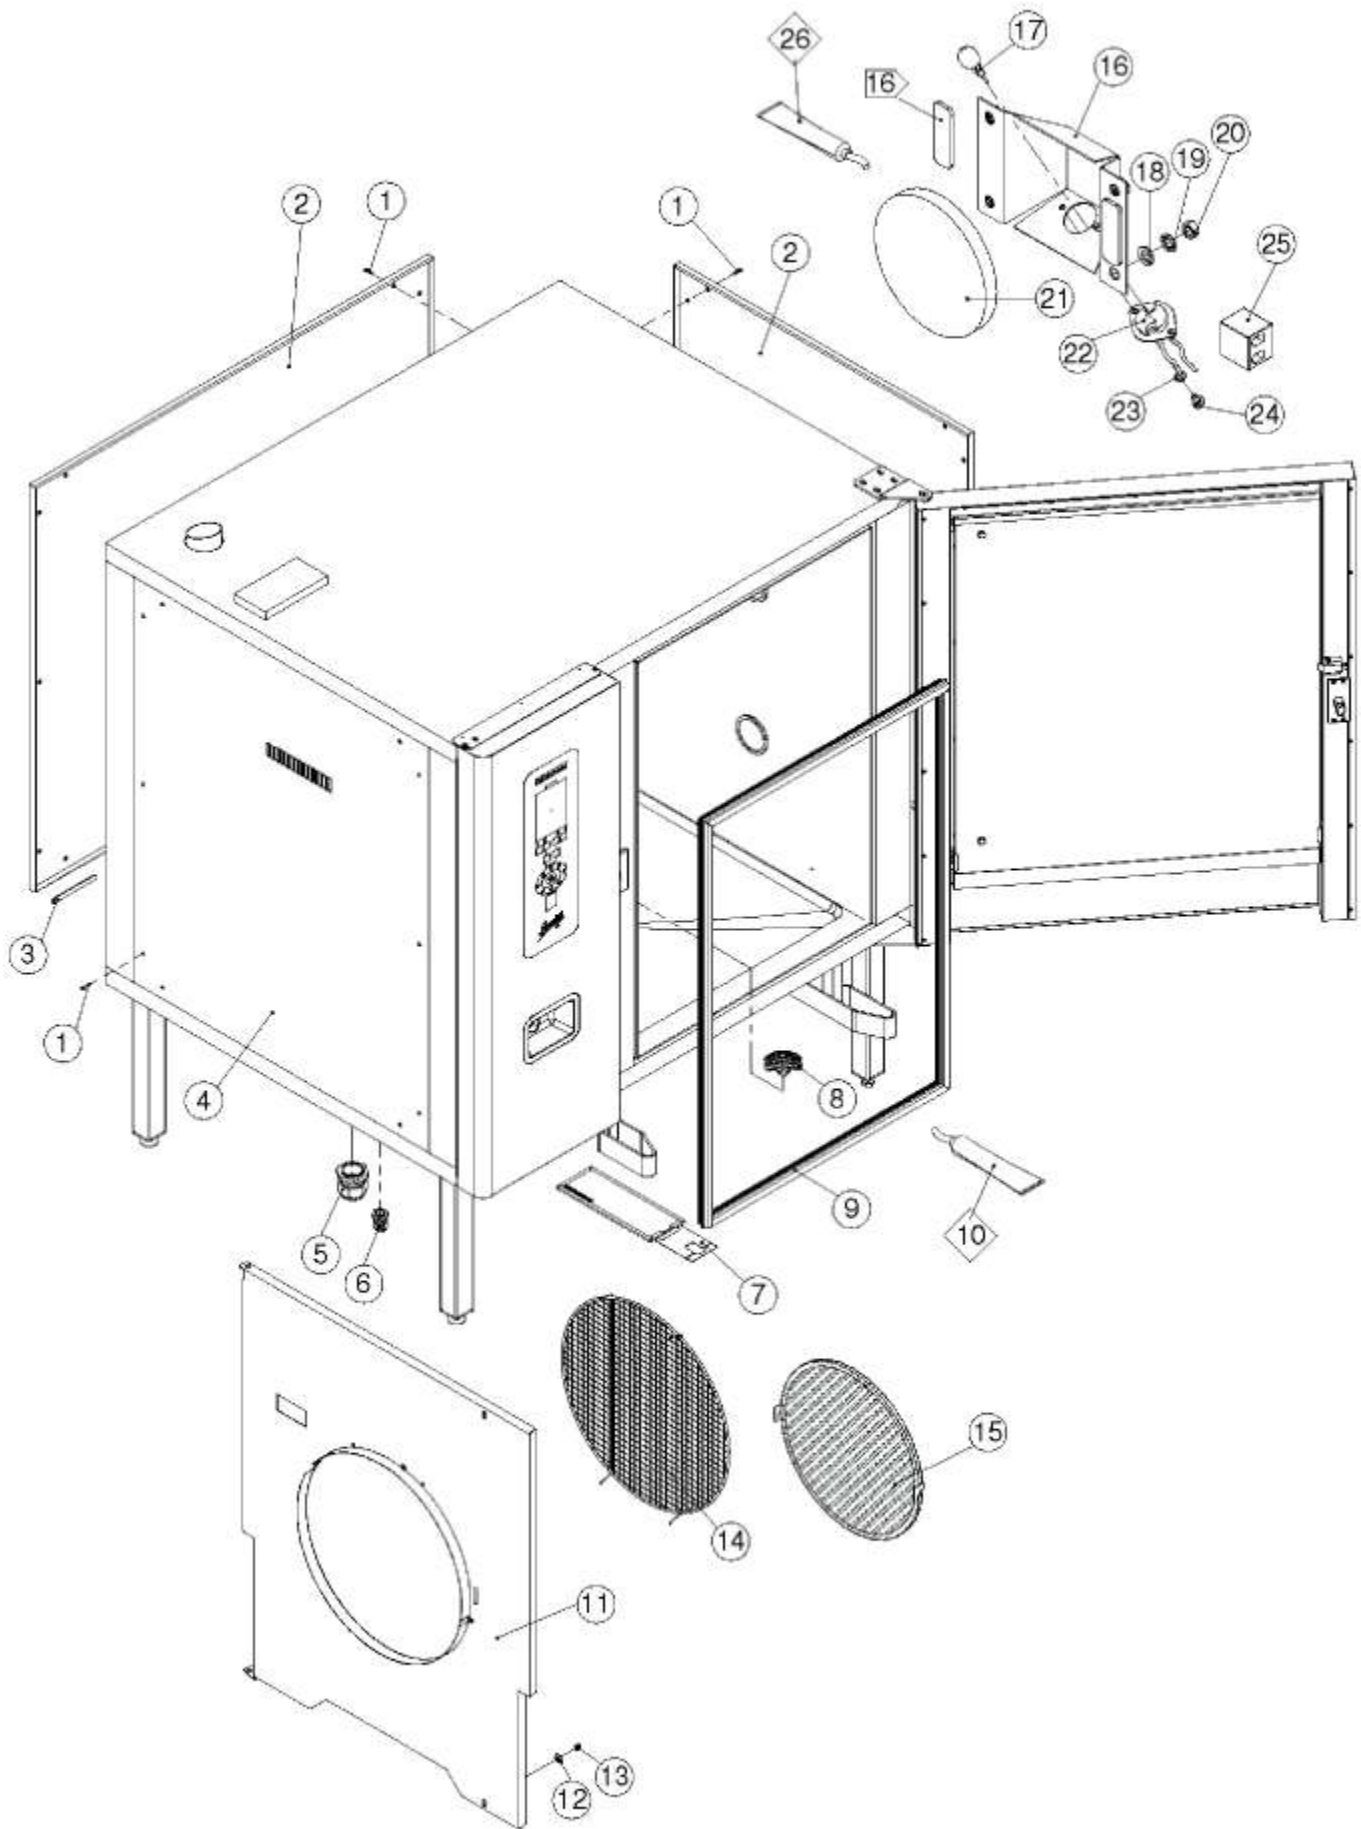

Montageteile lose 1221 2021 - Mounting parts, lighting 1221 2021

Kombidämpfer MA MB Genius-T 1221 2021 Elektro Serie/06 - Combi steamer MA MB Genius-T 1221 2021 electro series/06

1	EL0014125	Senkschraube DIN 965 M4x20 V2A	Countersunk screw DIN 965 M4x20 V2A
2	EL0746630	Seitenwand rechts d2k 1221	Side panel right d2k 1221
2	EL0746940	Seitenwand rechts d2k 2021	Side panel right d2k 2021
3	EL0374407	Dichtprofil	Sealing profile
4	EL0747807	Seitenwand links d2k 1221	Side panel left d2k 1221
4	EL0747793	Seitenwand links d2k 2021	Side panel left d2k 2021
5	EL0658316	Verschraubung PG 36 mit Gegenmutter	Connection PG 36 with lock nut
6	EL0580465	Verschraubung PG 16 mit Gegenmutter	Connection PG 16 with lock nut
7	EL0751782	Filter Lüftungsschacht d2k 1011 1221 2021	Filter ventilation well d2k 2011 1221 2021
8	EL0781681	Siebkappe 2011 1221 2021	Filter cap 2011 1221 2021
9	EL0742392	Türdichtung Silikonrahmen d2k 1221	Door sealing frame silicone d2k 1221
9	EL0742406	Türdichtung Silikonrahmen d2k 2021	Door sealing frame silicone d2k 2021
10	EL0500402	Silikonkleber 100ml	Tube silicone 100ml
11	EL0746908	Luftleitblech d2k 1221	Air deflector sheet d2k 1221
11	EL0507729	Luftleitblech 1221 Gas Serie/10	Air deflector sheet 1221 gas serial/10
11	EL0507701	Luftleitblech 2021 Serie/10	Air deflector sheet 2021 serial/10
12	EL0000582	Scheibe DIN 9021 6,4 V2A	Washer DIN 9021 64 V2A
13	EL0004030	Hutmutter DIN 917 M6 V2A	Cap nut DIN 917 M6 V2A
14	EL0377791	Schutzgitter d2k 2011	Protective grid d2k 2011
14	EL0755338	Schutzgitter d2k 2021	Protective grid d2k 2021
15	EL0760749	Fettfilter 611 1011 2011 2021	Fat filter 611 1011 2011 2021
15	EL0760757	Fettfilter Ø 500 (Zubehör)	Fat filter Ø 500
16	EL0504705	VBG Lampenhalter EB 50 80 611 1011 (ET)	Assembly lamp bracket EB 50 80 0611 1011 (ET)
17	EL0570478	Halogenlampe 12V 20W	Halogen lamp 12V 20W
18	EL0003980	Scheibe DIN 125 A5,3 V2A	Washer DIN 125 A53 V2A
19	EL0304816	Zahnscheibe DIN 6797 J5,3 V2A	Lock washer DIN 6797 J53 V2A
20	EL0553727	Sechskantmutter DIN 934 M5 Messing	Hexagon nut DIN 934 M5 brass
21	EL0747521	Glasscheibe Beleuchtung sandgestrahlt	Glass lid
22	EL0577294	Halogenfassung mit Flansch	Halogen lamp socket
23	EL0050822	Zahnscheibe DIN 6797 J3,2 V2A	Lock washer DIN 6797 J32 V2A
24	EL0003913	Linsenschraube DIN 7985 M3x5 V2A	Lens head screw DIN 7985 M3x5 V2A
25	EL0658235	Leuchtenklemme 15 A 2-polig	Clamp lamp 15 A 2pin
26	EL0872849	Silikonkleber Novasil S25 Kartusche 80 ml	Silicone adhesive Novasil S25 cartridge 80ml