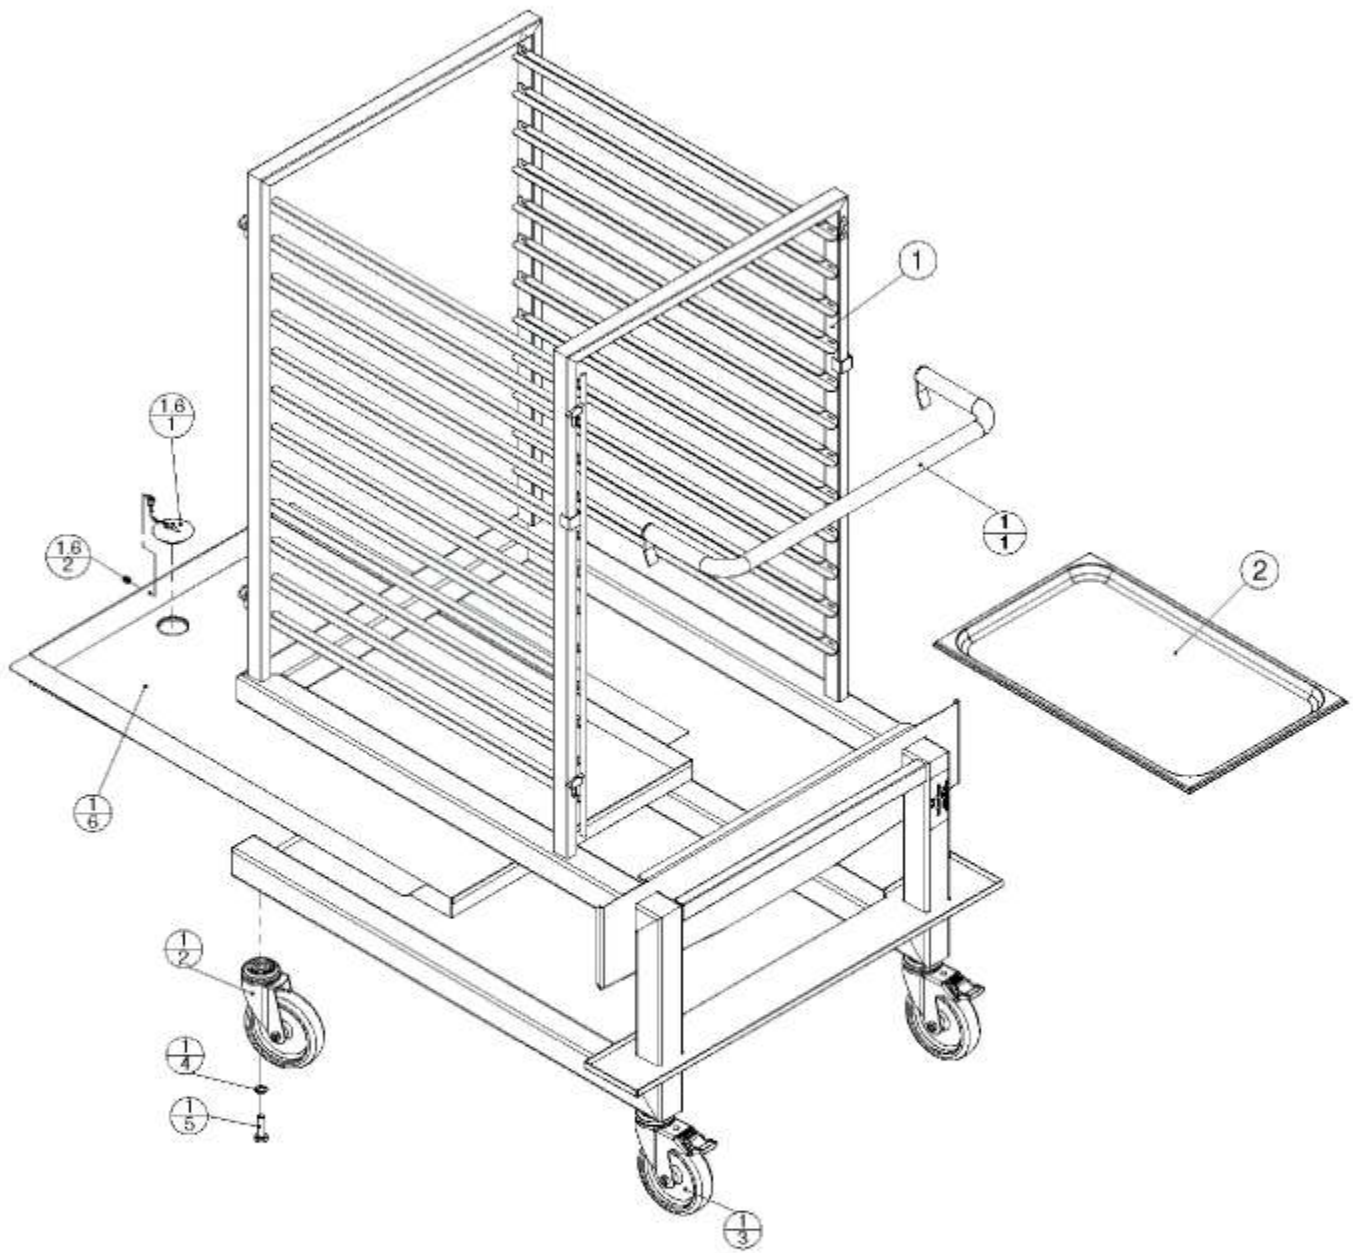

Hordenwagen - Trolley

Kombidämpfer MA MB Genius-T 1221 2021 Elektro Serie/06 - Combi steamer MA MB Genius-T 1221 2021 electro series/06

1	EL0506897	Hordenwagen 2021 (Zubehör)	Rack trolley 2021 (accessory)
1.1	EL0506905	Bügelgriff Hordenwagen d2k 1221 2021	Handle trolley d2k 1221 2021
1.2	EL0506858	Lenkrolle ohne Feststeller	Guide roll without brake
1.3	EL0506859	Lenkrolle mit Feststeller	Guide roll with brake
1.4	EL0349771	Fächerscheibe DIN 6798 A10 V2A	Serrated lock washer DIN 6798 A10 V2A
1.5	EL0786683	Sechskantschraube DIN 933 M10x35 V2A	Hexagon head screw DIN 933 M10x35 V2A
1.6	EL0506884	Wanne Hordenwagen d2k 1221 2021	Container rack trolley 1221 2021
1.6.1	EL0506855	Stöpsel mit Kette	Plug with chain
1.6.2	EL0261769	Hutmutter DIN 1587 M5 V2A	Cap nut DIN 1587 M5 V2A