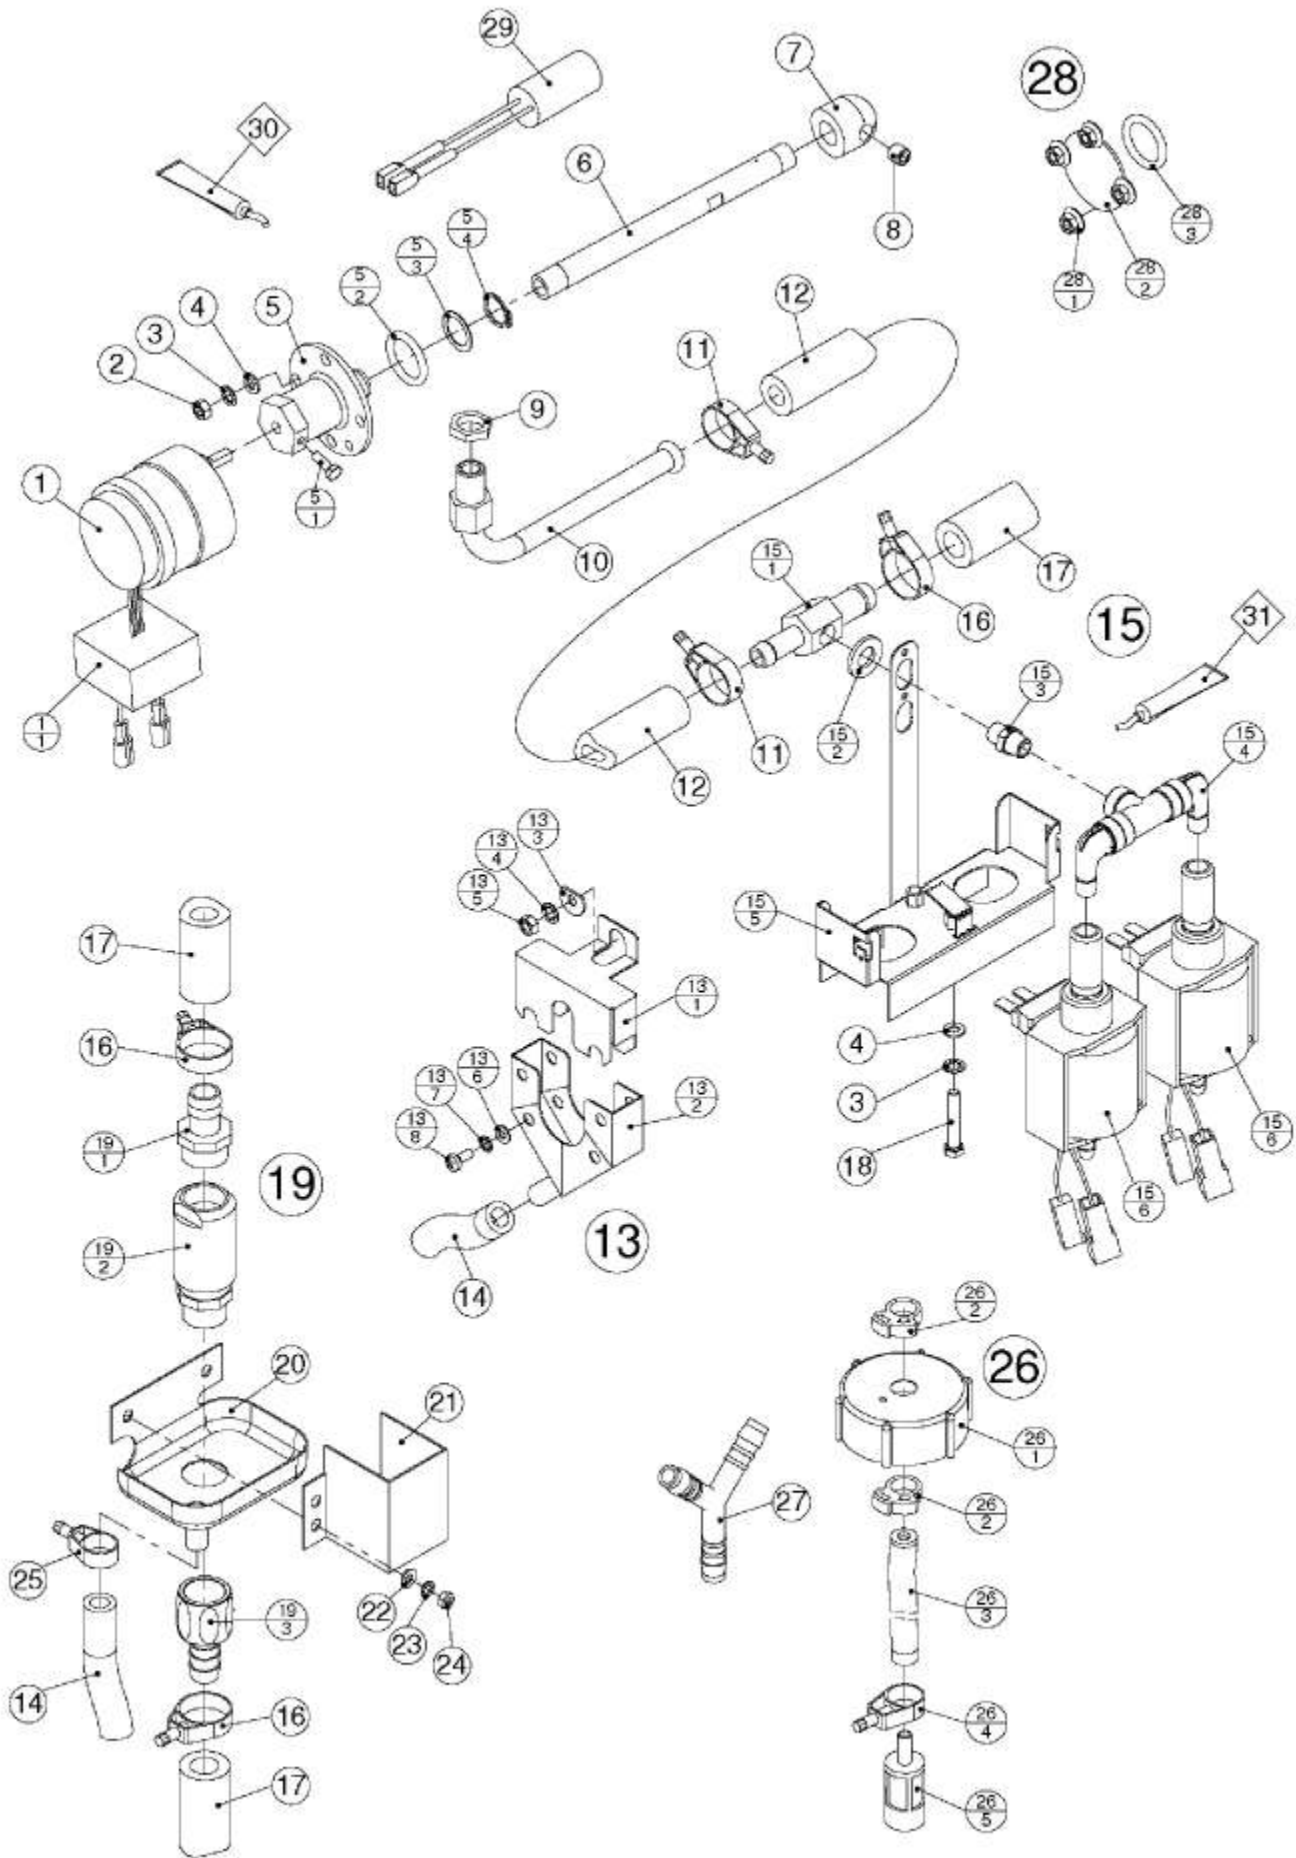

Kombidämpfer MA MB Genius-T 1221 2021 Elektro Serie/06 - Combi steamer MA MB Genius-T 1221 2021 electro series/06