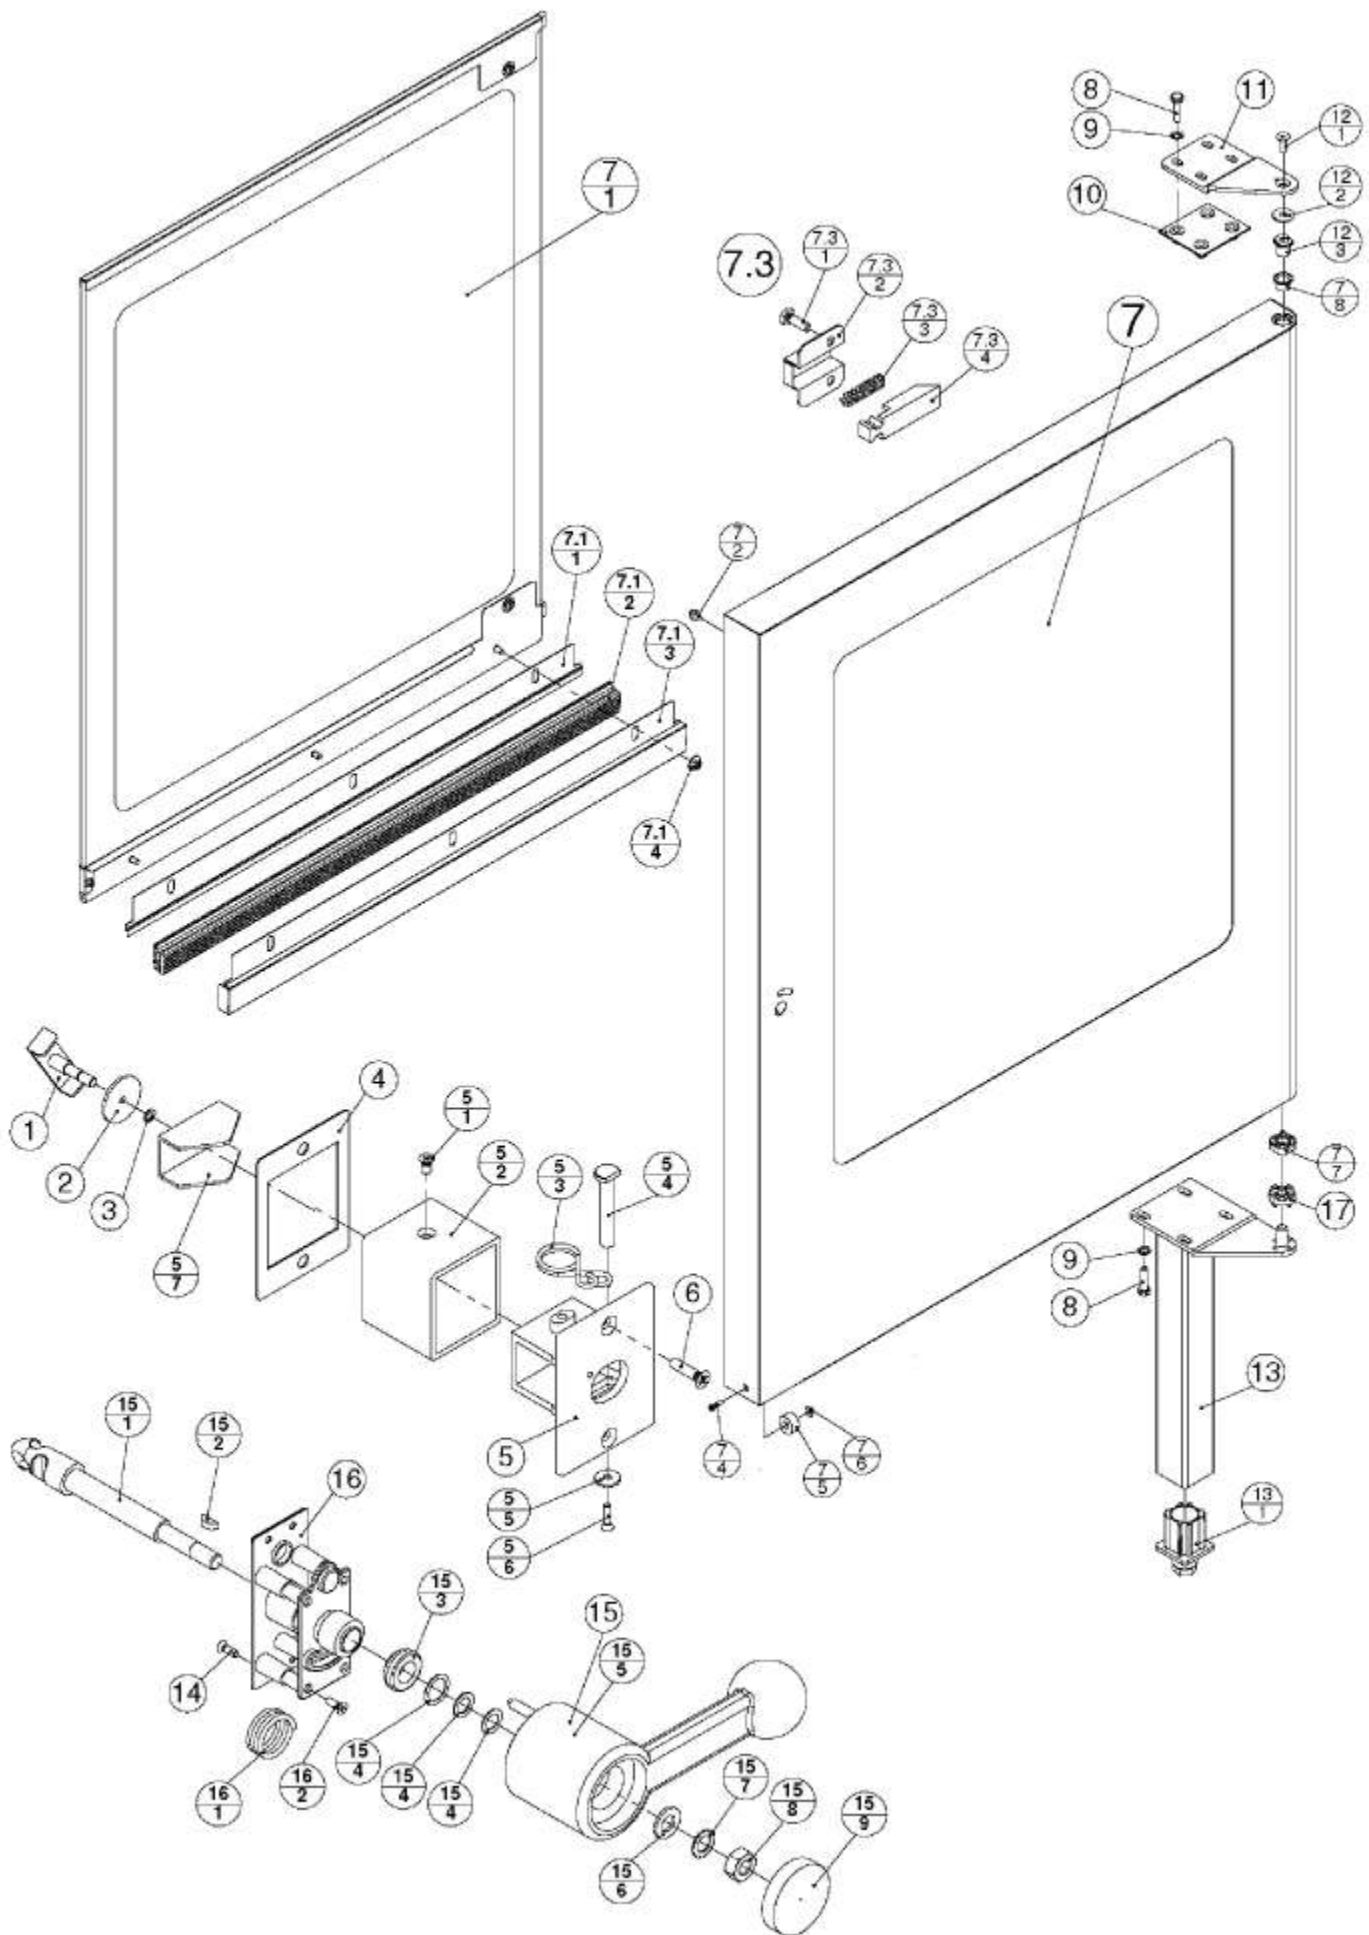

Tür, Türverschluss 1221 2021 Tür zweiteilig - Door, door latch 1221 2021 split

Kombidämpfer MA MB Genius-T 1221 2021 Elektro Serie/06 - Combi steamer MA MB Genius-T 1221 2021 electro series/06