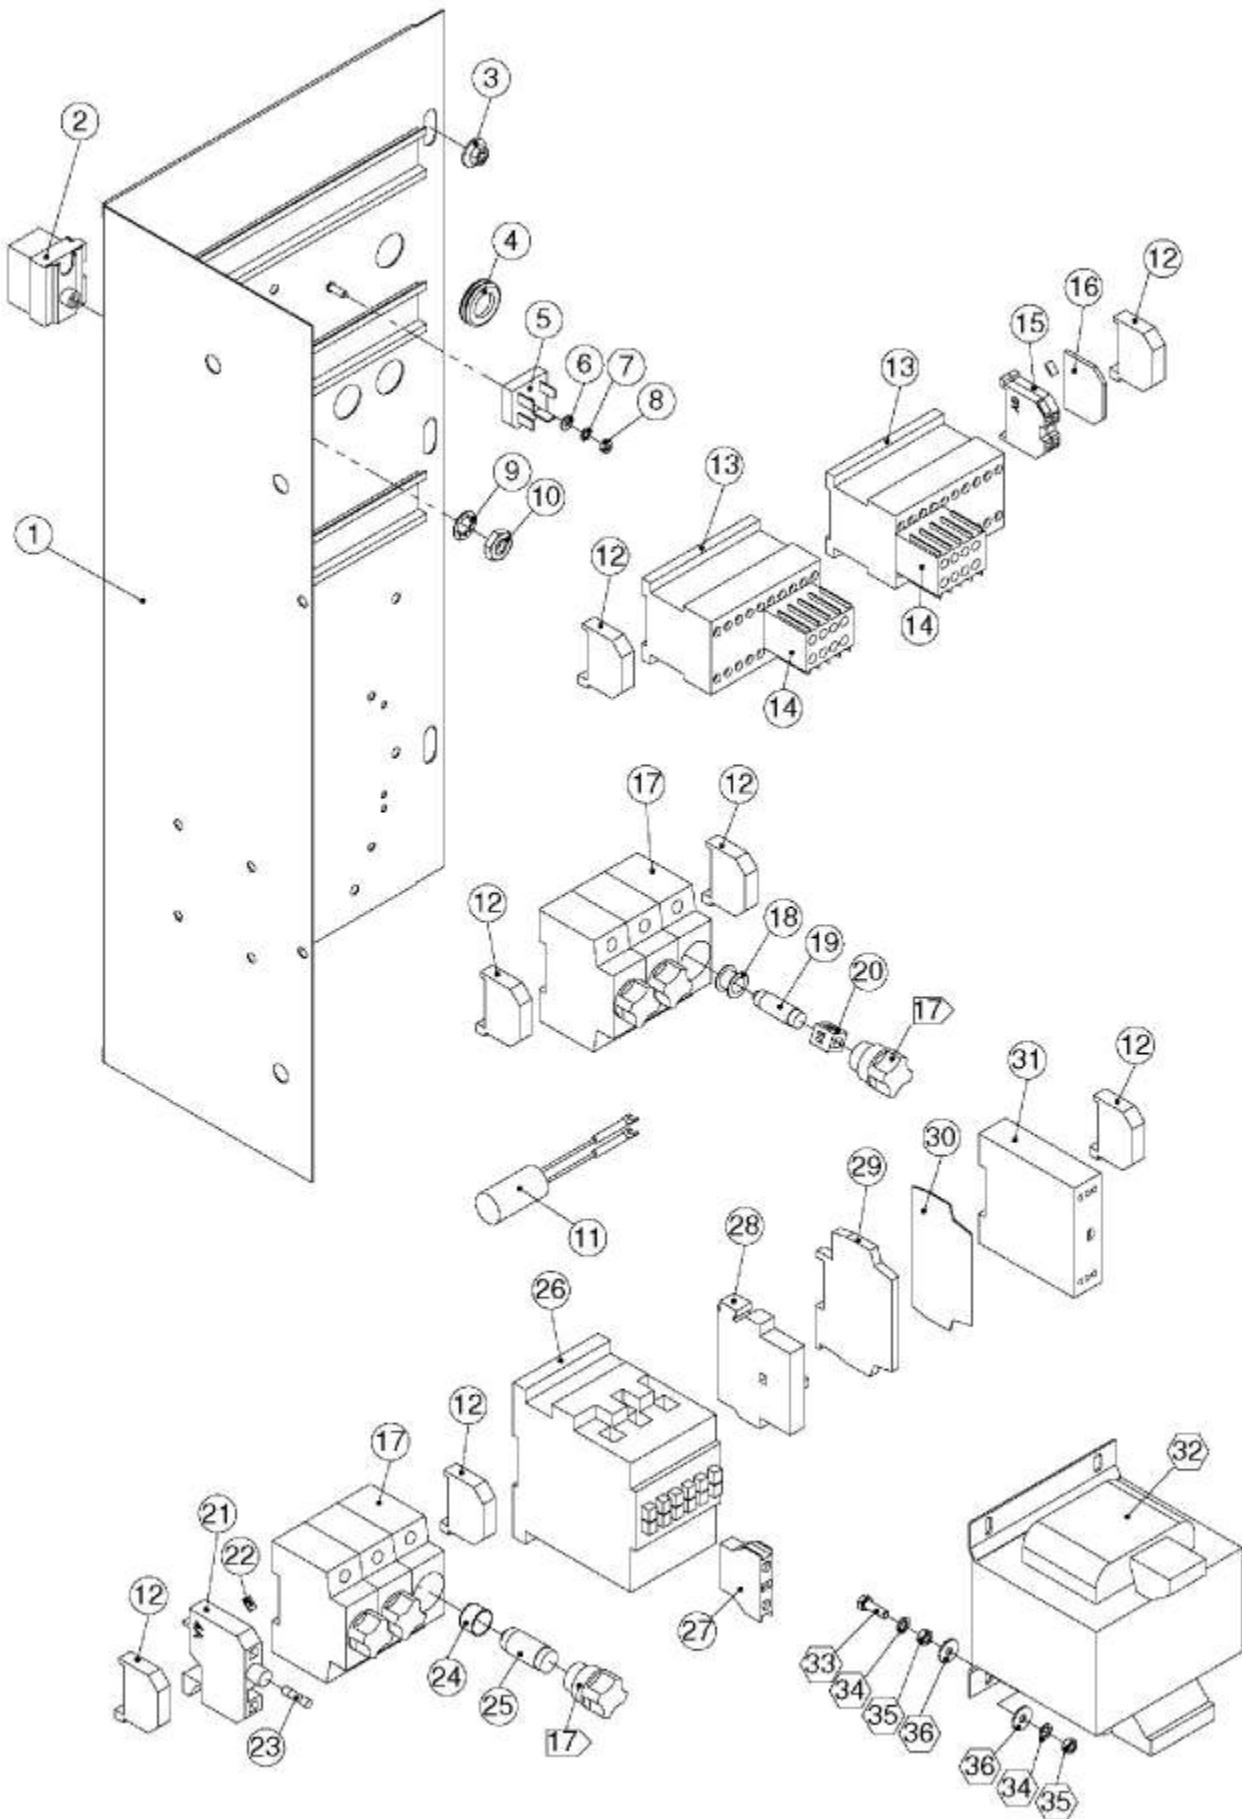

Elektromontageplatte 1221 Serie/10 - Switching device 1221 series/10

Kombidämpfer MA MB Genius-T 1221 2021 Elektro Serie/06 - Combi steamer MA MB Genius-T 1221 2021 electro series/06

1	EL0746614	Elektromontageblech d2k 1221	Mounting plate electric d2k 1221
2	EL0504602	Sicherheitstemperaturbegrenzer	Safety temperature limiter
3	EL0586811	Scheibenmutter M6 V2A	Disk nut M6 V2A
4	EL0232963	Membrantülle DG 16	Spout DG 16
5	EL0570532	Brückengleichrichter	Bridge rectifier
6	EL0001007	Scheibe DIN 125 A4,3 V2A	Washer DIN 125 A43 V2A
7	EL0050849	Zahnscheibe DIN 6797 J4,3 V2A	Lock washer DIN 6797 J43 V2A
8	EL0003905	Sechskantmutter DIN 934 M4 V2A	Hexagon nut DIN 934 M4 V2A
9	EL0897035	Zahnscheibe DIN 6797 J10,5 V2A	Lock washer DIN 6797 A105 V2A
10	EL0756091	Sechskantmutter niedrig DIN 439 M10x1 V2A	Hexagon nut low DIN 439 M10X1 V2A
11	EL0338419	Entstörkondensator	Anti-interference capacitor
12	EL0337676	Endklammer 10mm	End clamp 10mm
13	EL0501676	Wendeschütz 230V 50/60Hz	Reversing contactor 230V 50/60Hz
14	EL0501678	Hilfskontakt	Auxiliary contact
15	EL0572055	Klemme 4 qmm GY	Connector block 4 qmm GY
16	EL0570966	Abschlussplatte Klemme 4 qmm	End plate clamp 4 qmm
17	EL0751847	Sicherungselement	Safety element
18	EL0658308	Passeinsatz 16 A	Insert 16 A
19	EL0658294	Sicherung 16 A	Fuse 16 A
20	EL0752185	Haltefeder Sicherung	Locking spring fuse
21	EL0326941	Sicherungselement 5x20mm	Safety-element
22	EL0765406	Bezeichnungstreifen 4 A	Label 4 A
23	EL0765368	Feinsicherung 4A träge 5x20mm	Fine fuse 4A delay 5x20mm
24	EL0658278	Passeinsatz 50 A	Insert 50A
25	EL0658286	Sicherung 50 A	Fuse 50 A
26	EL0751944	Schütz 100 A Typ A50	Contactor 100 A typ 50 A
27	EL0752207	Hilfsschalter Schließen CA 5-10 oben	Auxiliary switch "close" top
28	EL0751839	Hilfsschalterblock seitlich	Auxiliary switch block
29	EL0742813	Hilfsrelais 230 V	Auxiliary relay 230 V
30	EL0752452	Abschlussplatte	End plate
31	EL0780421	Zeitrelais (KH)	Time delay relay (KH)
32	EL0759988	Transformator STU 500/2x115	Transformer STU 500/2x115
33	EL0231657	Sechskantschraube DIN 933 M5x16 V2A	Hexagon head screw DIN 933 M5x16 V2A
34	EL0304816	Zahnscheibe DIN 6797 J5,3 V2A	Lock washer DIN 6797 J53 V2A
35	EL0252867	Sechskantmutter DIN 934 M5 V2A	Hexagon nut DIN 934 M5 V2A
36	EL0082155	Scheibe DIN 9021 5,3 V2A	Washer DIN 9021 53 V2A